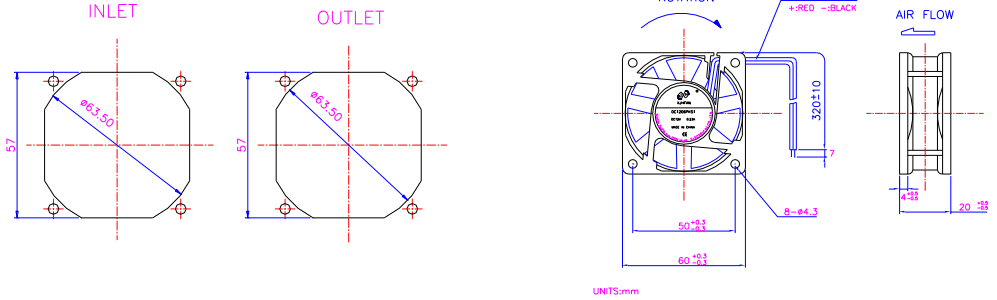

60×60×20 mm

XJHFAN

Bearing Type: Ball/Sleeve bearing

Air Flow: 15~22CFM

编号 Model	电压 Rating Voltage(VDC)	电流 Power Current (AMP)	功率 Power Consumption (WATTS)	轴承 Bearing Ball Sleeve	转速 Speed (RPM)	风量 Air Flow (CFM)	风压 Static Pressure (Inch-H <sub>2</sub> O)	噪声 Noise (dBA)
DC1206PKS1	12	0.15	1.8	S	4300	22	0.17	33
DC1206PKS2	12	0.09	1.1	S	3600	18	0.14	28
DC1206PKS3	12	0.07	0.8	S	3200	15	0.10	26
DC1206PKB1	12	0.15	1.8	B	4300	22	0.17	33
DC1206PKB2	12	0.09	1.1	B	3600	18	0.14	28
DC1206PKB3	12	0.07	0.8	B	3200	15	0.10	26
DC2406PKS1	24	0.15	1.8	S	4300	22	0.17	33
DC2406PKS2	24	0.09	1.1	S	3600	18	0.14	28
DC2406PKS3	24	0.07	0.8	S	3200	15	0.10	26
DC2406PKB1	24	0.15	1.8	B	4300	22	0.17	33
DC2406PKB2	24	0.09	1.1	B	3600	18	0.14	28
DC2406PKB3	24	0.07	0.8	B	3200	15	0.10	26