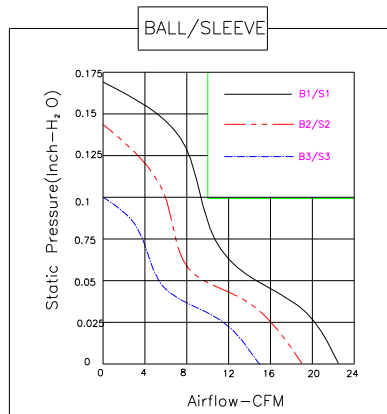

60×60×20 mm

XJHFAN

Bearing Type: Ball/Sleeve bearing

Air Flow: 15~22CFM

编号 Model	电压 Rating Voltage(VDC)	电流 Power Current (AMP)	功率 Power Consumption (WATTS)	轴承 Bearing Ball Sleeve	转速 Speed (RPM)	风量 Air Flow (CFM)	风压 Static Pressure (Inch-H <sub>2</sub> O)	噪声 Noise (dBA)
DC1206PKS1	12	0.15	1.8	S	4300	22	0.17	33
DC1206PKS2	12	0.09	1.1	S	3600	18	0.14	28
DC1206PKS3	12	0.07	0.8	S	3200	15	0.10	26
DC1206PKB1	12	0.15	1.8	B	4300	22	0.17	33
DC1206PKB2	12	0.09	1.1	B	3600	18	0.14	28
DC1206PKB3	12	0.07	0.8	B	3200	15	0.10	26
DC2406PKS1	24	0.15	1.8	S	4300	22	0.17	33
DC2406PKS2	24	0.09	1.1	S	3600	18	0.14	28
DC2406PKS3	24	0.07	0.8	S	3200	15	0.10	26
DC2406PKB1	24	0.15	1.8	B	4300	22	0.17	33
DC2406PKB2	24	0.09	1.1	B	3600	18	0.14	28
DC2406PKB3	24	0.07	0.8	B	3200	15	0.10	26