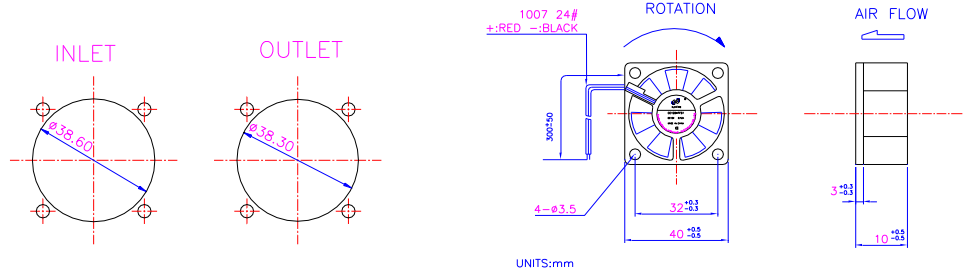

40×40×10 mm

XJHFAN

Bearing Type: Ball/Sleeve bearing

Air Flow: 5~9CFM

| 编号<br>Model | 电压<br>Rating<br>Voltage(VDC) | 电流<br>Power Current<br>(AMP) | 功率<br>Power Consumption<br>(WATTS) | 轴承<br>Bearing<br>Ball<br>Sleeve | 转速<br>Speed<br>(RPM) | 风量<br>Air Flow<br>(CFM) | 风压<br>Static Pressure<br>(Inch-H <sub>2</sub> O) | 噪声<br>Noise<br>(dBA) |
|-------------|------------------------------|------------------------------|------------------------------------|---------------------------------|----------------------|-------------------------|--|----------------------|
| DC0504PFS1  | 5                            | 0.20                         | 1.0                                | S                               | 7000                 | 7.0                     | 0.16   | 28                   |
| DC0504PFS2  | 5                            | 0.18                         | 0.9                                | S                               | 5500                 | 4.9                     | 0.11   | 26                   |
| DC0504PFS3  | 5                            | 0.10                         | 0.5                                | S                               | 4200                 | 4.5                     | 0.09   | 23                   |
| DC0504PFB1  | 5                            | 0.20                         | 1.0                                | B                               | 7500                 | 7.5                     | 0.17   | 29                   |
| DC0504PFB2  | 5                            | 0.18                         | 0.9                                | B                               | 6500                 | 6.5                     | 0.15   | 27                   |
| DC0504PFB3  | 5                            | 0.10                         | 0.5                                | B                               | 5200                 | 4.6                     | 0.10   | 24                   |
| DC1204PFS1  | 12                           | 0.12                         | 1.4                                | S                               | 7400                 | 7.3                     | 0.17   | 29                   |
| DC1204PFS2  | 12                           | 0.09                         | 1.1                                | S                               | 5500                 | 4.9                     | 0.11   | 26                   |
| DC1204PFS3  | 12                           | 0.06                         | 0.7                                | S                               | 4200                 | 4.2                     | 0.08   | 23                   |
| DC1204PFB1  | 12                           | 0.11                         | 1.4                                | B                               | 8400                 | 8.3                     | 0.19   | 35                   |
| DC1204PFB2  | 12                           | 0.09                         | 1.1                                | B                               | 6600                 | 6.5                     | 0.15   | 28                   |
| DC1204PFB3  | 12                           | 0.05                         | 0.6                                | B                               | 5200                 | 4.7                     | 0.10   | 25                   |