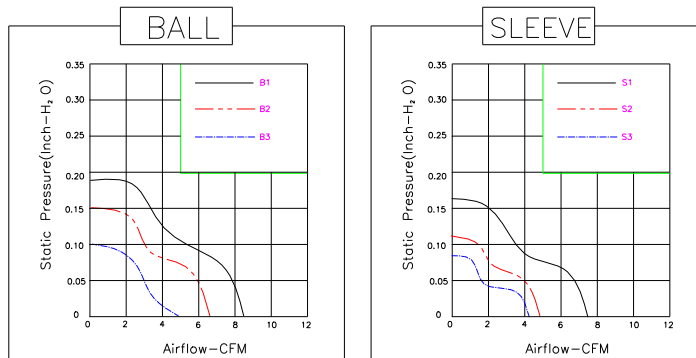

40×40×10 mm

XJHFAN

Bearing Type: Ball/Sleeve bearing

Air Flow: 5~9CFM

| 编号<br>Model | 电压<br>Rating<br>Voltage(VDC) | 电流<br>Power Current<br>(AMP) | 功率<br>Power Consumption<br>(WATTS) | 轴承<br>Bearing<br>Ball<br>Sleeve | 转速<br>Speed<br>(RPM) | 风量<br>Air Flow<br>(CFM) | 风压<br>Static Pressure<br>(Inch-H <sub>2</sub> O) | 噪声<br>Noise<br>(dBA) |
|-------------|------------------------------|------------------------------|------------------------------------|---------------------------------|----------------------|-------------------------|--|----------------------|
| DC0504PFS1  | 5                            | 0.20                         | 1.0                                | S                               | 7000                 | 7.0                     | 0.16   | 28                   |
| DC0504PFS2  | 5                            | 0.18                         | 0.9                                | S                               | 5500                 | 4.9                     | 0.11   | 26                   |
| DC0504PFS3  | 5                            | 0.10                         | 0.5                                | S                               | 4200                 | 4.5                     | 0.09   | 23                   |
| DC0504PFB1  | 5                            | 0.20                         | 1.0                                | B                               | 7500                 | 7.5                     | 0.17   | 29                   |
| DC0504PFB2  | 5                            | 0.18                         | 0.9                                | B                               | 6500                 | 6.5                     | 0.15   | 27                   |
| DC0504PFB3  | 5                            | 0.10                         | 0.5                                | B                               | 5200                 | 4.6                     | 0.10   | 24                   |
| DC1204PFS1  | 12                           | 0.12                         | 1.4                                | S                               | 7400                 | 7.3                     | 0.17   | 29                   |
| DC1204PFS2  | 12                           | 0.09                         | 1.1                                | S                               | 5500                 | 4.9                     | 0.11   | 26                   |
| DC1204PFS3  | 12                           | 0.06                         | 0.7                                | S                               | 4200                 | 4.2                     | 0.08   | 23                   |
| DC1204PFB1  | 12                           | 0.11                         | 1.4                                | B                               | 8400                 | 8.3                     | 0.19   | 35                   |
| DC1204PFB2  | 12                           | 0.09                         | 1.1                                | B                               | 6600                 | 6.5                     | 0.15   | 28                   |
| DC1204PFB3  | 12                           | 0.05                         | 0.6                                | B                               | 5200                 | 4.7                     | 0.10   | 25                   |