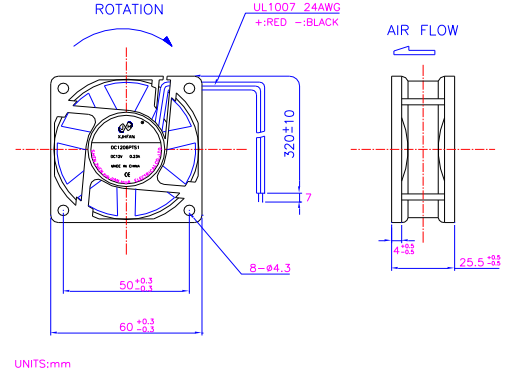

60×60×25 mm

Bearing Type: Ball/Sleeve bearing

Air Flow: 17~21CFM

XJHFAN

编号 Model	电压 Rating Voltage(VDC)	电流 Power Current (AMP)	功率 Power Consumption (WATTS)	轴承 Bearing Ball Sleeve	转速 Speed (RPM)	风量 Air Flow (CFM)	风压 Static Pressure (Inch-H ₂ O)	噪声 Noise (dBA)
DC1206PTS1	12	0.16	1.9	S	4300	22	0.20	34
DC1206PTS2	12	0.11	1.3	S	3700	18	0.15	30
DC1206PTS3	12	0.07	0.8	S	3100	16	0.10	26
DC1206PTB1	12	0.17	2.0	B	4300	22	0.20	34
DC1206PTB2	12	0.11	1.3	B	3700	18	0.15	30
DC1206PTB3	12	0.07	0.8	B	3100	16	0.10	26
DC2406PTS1	24	0.11	2.6	S	4300	22	0.20	34
DC2406PTS2	24	0.08	1.9	S	3700	18	0.15	30
DC2406PTS3	24	0.06	1.4	S	3100	16	0.10	26
DC2406PTB1	24	0.11	2.6	B	4300	22	0.20	34
DC2406PTB2	24	0.08	1.9	B	3700	18	0.15	30
DC2406PTB3	24	0.06	1.4	B	3100	16	0.10	26