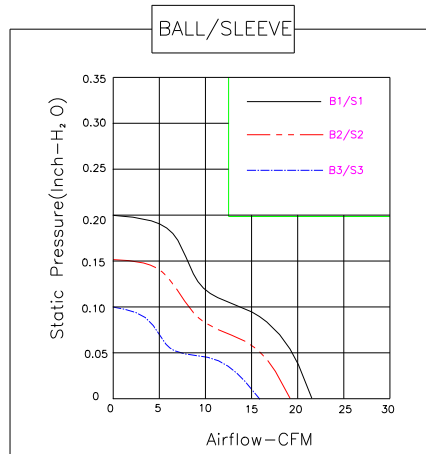

60×60×25 mm

Bearing Type: Ball/Sleeve bearing

Air Flow: 17~21CFM

XJHFAN

编号 Model	电压 Rating Voltage(VDC)	电流 Power Current (AMP)	功率 Power Consumption (WATTS)	轴承 Bearing Ball Sleeve	转速 Speed (RPM)	风量 Air Flow (CFM)	风压 Static Pressure (Inch-H ₂ O)	噪声 Noise (dBA)
DC1206PTS1	12	0.16	1.9	S	4300	22	0.20	34
DC1206PTS2	12	0.11	1.3	S	3700	18	0.15	30
DC1206PTS3	12	0.07	0.8	S	3100	16	0.10	26
DC1206PTB1	12	0.17	2.0	B	4300	22	0.20	34
DC1206PTB2	12	0.11	1.3	B	3700	18	0.15	30
DC1206PTB3	12	0.07	0.8	B	3100	16	0.10	26
DC2406PTS1	24	0.11	2.6	S	4300	22	0.20	34
DC2406PTS2	24	0.08	1.9	S	3700	18	0.15	30
DC2406PTS3	24	0.06	1.4	S	3100	16	0.10	26
DC2406PTB1	24	0.11	2.6	B	4300	22	0.20	34
DC2406PTB2	24	0.08	1.9	B	3700	18	0.15	30
DC2406PTB3	24	0.06	1.4	B	3100	16	0.10	26