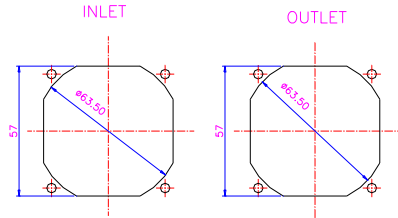

60×60×25 mm

Bearing Type: Ball/Sleeve bearing

Air Flow: 17~21CFM

XJHFAN

编号 Model	电压 Rating Voltage(VDC)	电流 Power Current (AMP)	功率 Power Consumption (WATTS)	轴承 Bearing Ball Sleeve	转速 Speed (RPM)	风量 Air Flow (CFM)	风压 Static Pressure (Inch-H ₂ O)	噪声 Noise (dBA)
DC1206PTS1	12	0.16	1.9	S	4300	22	0.20	34
DC1206PTS2	12	0.11	1.3	S	3700	18	0.15	30
DC1206PTS3	12	0.07	0.8	S	3100	16	0.10	26
DC1206PTB1	12	0.17	2.0	B	4300	22	0.20	34
DC1206PTB2	12	0.11	1.3	B	3700	18	0.15	30
DC1206PTB3	12	0.07	0.8	B	3100	16	0.10	26
DC2406PTS1	24	0.11	2.6	S	4300	22	0.20	34
DC2406PTS2	24	0.08	1.9	S	3700	18	0.15	30
DC2406PTS3	24	0.06	1.4	S	3100	16	0.10	26
DC2406PTB1	24	0.11	2.6	B	4300	22	0.20	34
DC2406PTB2	24	0.08	1.9	B	3700	18	0.15	30
DC2406PTB3	24	0.06	1.4	B	3100	16	0.10	26