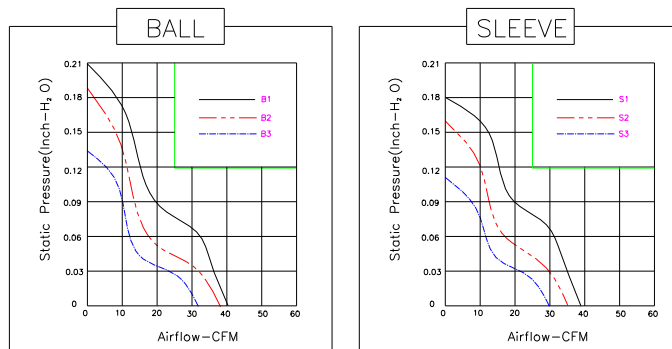

80×80×25 mm

XJHFAN

Bearing Type: Ball/Sleeve bearing

Air Flow: 28~42CFM

UNITS:mm

| 编号<br>Model | 电压<br>Rating<br>Voltage(VDC) | 电流<br>Power Current<br>(AMP) | 功率<br>Power Consumption<br>(WATTS) | 轴承<br>Bearing Ball<br>Sleeve | 转速<br>Speed<br>(RPM) | 风量<br>Air Flow<br>(CFM) | 风压<br>Static Pressure<br>(Inch-H <sub>2</sub> O) | 噪声<br>Noise<br>(dBA) |
|-------------|------------------------------|------------------------------|------------------------------------|------------------------------|----------------------|-------------------------|--|----------------------|
| DC1208PTS1  | 12                           | 0.20                         | 2.4                                | S                            | 2850                 | 37                      | 0.17   | 33                   |
| DC1208PTS2  | 12                           | 0.19                         | 2.3                                | S                            | 2700                 | 36                      | 0.16   | 30                   |
| DC1208PTS3  | 12                           | 0.11                         | 1.4                                | S                            | 2300                 | 31                      | 0.12   | 26                   |
| DC1208PTB1  | 12                           | 0.19                         | 2.3                                | B                            | 3000                 | 39                      | 0.18   | 35                   |
| DC1208PTB2  | 12                           | 0.17                         | 2.1                                | B                            | 2900                 | 38                      | 0.17   | 34                   |
| DC1208PTB3  | 12                           | 0.11                         | 1.4                                | B                            | 2500                 | 33                      | 0.13   | 29                   |
| DC2408PTS1  | 24                           | 0.11                         | 2.6                                | S                            | 3000                 | 39                      | 0.18   | 35                   |
| DC2408PTS2  | 24                           | 0.08                         | 1.9                                | S                            | 2650                 | 34                      | 0.16   | 32                   |
| DC2408PTS3  | 24                           | 0.06                         | 1.5                                | S                            | 2200                 | 29                      | 0.11   | 26                   |
| DC2408PTB1  | 24                           | 0.11                         | 2.6                                | B                            | 3200                 | 42                      | 0.23   | 37                   |
| DC2408PTB2  | 24                           | 0.08                         | 1.9                                | B                            | 2800                 | 35                      | 0.20   | 31                   |
| DC2408PTB3  | 24                           | 0.06                         | 1.5                                | B                            | 2500                 | 33                      | 0.13   | 29                   |