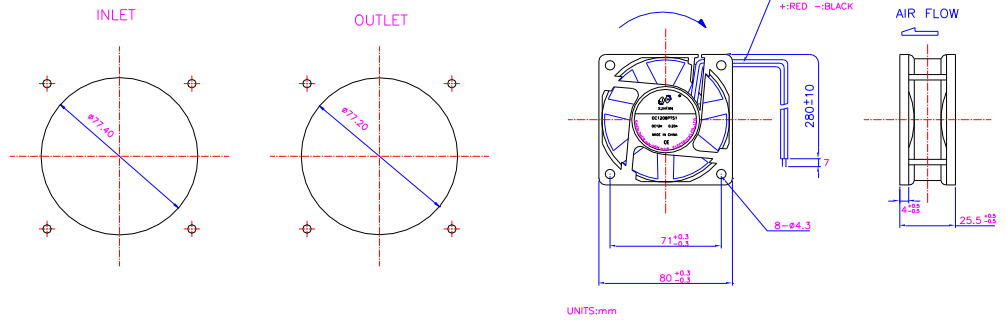

80×80×25 mm

XJHFAN

Bearing Type: Ball/Sleeve bearing

Air Flow: 28~42CFM

UNITS:mm

| 编号<br>Model | 电压<br>Rating<br>Voltage(VDC) | 电流<br>Power Current<br>(AMP) | 功率<br>Power Consumption<br>(WATTS) | 轴承<br>Bearing Ball<br>Sleeve | 转速<br>Speed<br>(RPM) | 风量<br>Air Flow<br>(CFM) | 风压<br>Static Pressure<br>(Inch-H <sub>2</sub> O) | 噪声<br>Noise<br>(dBA) |
|-------------|------------------------------|------------------------------|------------------------------------|------------------------------|----------------------|-------------------------|--|----------------------|
| DC1208PTS1  | 12                           | 0.20                         | 2.4                                | S                            | 2850                 | 37                      | 0.17   | 33                   |
| DC1208PTS2  | 12                           | 0.19                         | 2.3                                | S                            | 2700                 | 36                      | 0.16   | 30                   |
| DC1208PTS3  | 12                           | 0.11                         | 1.4                                | S                            | 2300                 | 31                      | 0.12   | 26                   |
| DC1208PTB1  | 12                           | 0.19                         | 2.3                                | B                            | 3000                 | 39                      | 0.18   | 35                   |
| DC1208PTB2  | 12                           | 0.17                         | 2.1                                | B                            | 2900                 | 38                      | 0.17   | 34                   |
| DC1208PTB3  | 12                           | 0.11                         | 1.4                                | B                            | 2500                 | 33                      | 0.13   | 29                   |
| DC2408PTS1  | 24                           | 0.11                         | 2.6                                | S                            | 3000                 | 39                      | 0.18   | 35                   |
| DC2408PTS2  | 24                           | 0.08                         | 1.9                                | S                            | 2650                 | 34                      | 0.16   | 32                   |
| DC2408PTS3  | 24                           | 0.06                         | 1.5                                | S                            | 2200                 | 29                      | 0.11   | 26                   |
| DC2408PTB1  | 24                           | 0.11                         | 2.6                                | B                            | 3200                 | 42                      | 0.23   | 37                   |
| DC2408PTB2  | 24                           | 0.08                         | 1.9                                | B                            | 2800                 | 35                      | 0.20   | 31                   |
| DC2408PTB3  | 24                           | 0.06                         | 1.5                                | B                            | 2500                 | 33                      | 0.13   | 29                   |