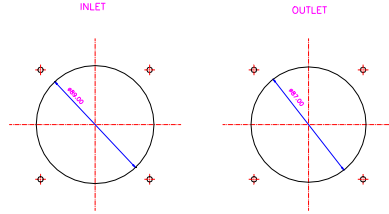

92×92×25 mm

XJHFAN

Bearing Type: Ball/Sleeve bearing

Air Flow: 39~50CFM

编号 Model	电压 Rating Voltage(VDC)	电流 Power Current (AMP)	功率 Power Consumption (WATTS)	轴承 Bearing Ball Sleeve	转速 Speed (RPM)	风量 Air Flow (CFM)	风压 Static Pressure (Inch-H ₂ O)	噪声 Noise (dBA)
DC1209PTS1	12	0.22	2.6	S	2500	44	0.14	35
DC1209PTS2	12	0.21	2.5	S	2400	43	0.14	34
DC1209PTS3	12	0.14	1.7	S	2100	39	0.11	30
DC1209PTB1	12	0.21	2.5	B	2700	48	0.17	37
DC1209PTB2	12	0.20	2.4	B	2600	46	0.16	36
DC1209PTB3	12	0.13	1.6	B	2300	41	0.12	32
DC2409PTS1	24	0.14	3.4	S	2800	49	0.17	37
DC2409PTS2	24	0.09	2.2	S	2500	44	0.15	34
DC2409PTS3	24	0.07	1.7	S	2100	39	0.11	30
DC2409PTB1	24	0.14	3.4	B	3000	50	0.20	38
DC2409PTB2	24	0.09	2.2	B	2600	45	0.16	36
DC2409PTB3	24	0.07	1.7	B	2300	41	0.12	32