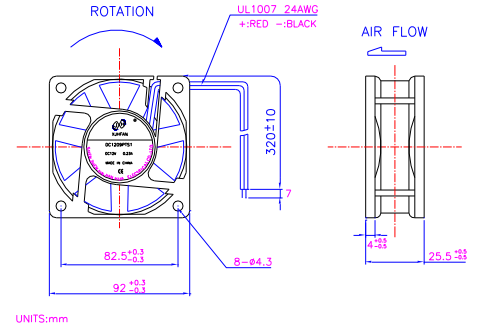

92×92×25 mm

XJHFAN

Bearing Type: Ball/Sleeve bearing

Air Flow: 39~50CFM

编号 Model	电压 Rating Voltage(VDC)	电流 Power Current (AMP)	功率 Power Consumption (WATTS)	轴承 Bearing Ball Sleeve	转速 Speed (RPM)	风量 Air Flow (CFM)	风压 Static Pressure (Inch-H ₂ O)	噪声 Noise (dBA)
DC1209PTS1	12	0.22	2.6	S	2500	44	0.14	35
DC1209PTS2	12	0.21	2.5	S	2400	43	0.14	34
DC1209PTS3	12	0.14	1.7	S	2100	39	0.11	30
DC1209PTB1	12	0.21	2.5	B	2700	48	0.17	37
DC1209PTB2	12	0.20	2.4	B	2600	46	0.16	36
DC1209PTB3	12	0.13	1.6	B	2300	41	0.12	32
DC2409PTS1	24	0.14	3.4	S	2800	49	0.17	37
DC2409PTS2	24	0.09	2.2	S	2500	44	0.15	34
DC2409PTS3	24	0.07	1.7	S	2100	39	0.11	30
DC2409PTB1	24	0.14	3.4	B	3000	50	0.20	38
DC2409PTB2	24	0.09	2.2	B	2600	45	0.16	36
DC2409PTB3	24	0.07	1.7	B	2300	41	0.12	32