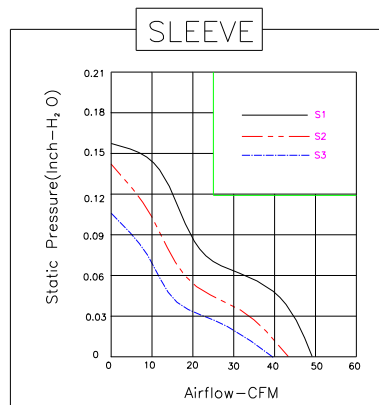

92×92×25 mm

XJHFAN

Bearing Type: Ball/Sleeve bearing

Air Flow: 39~50CFM

编号 Model	电压 Rating Voltage(VDC)	电流 Power Current (AMP)	功率 Power Consumption (WATTS)	轴承 Bearing Ball Sleeve	转速 Speed (RPM)	风量 Air Flow (CFM)	风压 Static Pressure (Inch-H ₂ O)	噪声 Noise (dBA)
DC1209PTS1	12	0.22	2.6	S	2500	44	0.14	35
DC1209PTS2	12	0.21	2.5	S	2400	43	0.14	34
DC1209PTS3	12	0.14	1.7	S	2100	39	0.11	30
DC1209PTB1	12	0.21	2.5	B	2700	48	0.17	37
DC1209PTB2	12	0.20	2.4	B	2600	46	0.16	36
DC1209PTB3	12	0.13	1.6	B	2300	41	0.12	32
DC2409PTS1	24	0.14	3.4	S	2800	49	0.17	37
DC2409PTS2	24	0.09	2.2	S	2500	44	0.15	34
DC2409PTS3	24	0.07	1.7	S	2100	39	0.11	30
DC2409PTB1	24	0.14	3.4	B	3000	50	0.20	38
DC2409PTB2	24	0.09	2.2	B	2600	45	0.16	36
DC2409PTB3	24	0.07	1.7	B	2300	41	0.12	32