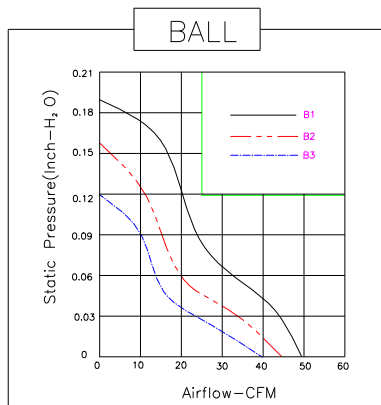

92×92×25 mm

XJHFAN

Bearing Type: Ball/Sleeve bearing

Air Flow: 39~50CFM

编号 Model	电压 Rating Voltage(VDC)	电流 Power Current (AMP)	功率 Power Consumption (WATTS)	轴承 Bearing Ball Sleeve	转速 Speed (RPM)	风量 Air Flow (CFM)	风压 Static Pressure (Inch-H ₂ O)	噪声 Noise (dBA)
DC1209PTS1	12	0.22	2.6	S	2500	44	0.14	35
DC1209PTS2	12	0.21	2.5	S	2400	43	0.14	34
DC1209PTS3	12	0.14	1.7	S	2100	39	0.11	30
DC1209PTB1	12	0.21	2.5	B	2700	48	0.17	37
DC1209PTB2	12	0.20	2.4	B	2600	46	0.16	36
DC1209PTB3	12	0.13	1.6	B	2300	41	0.12	32
DC2409PTS1	24	0.14	3.4	S	2800	49	0.17	37
DC2409PTS2	24	0.09	2.2	S	2500	44	0.15	34
DC2409PTS3	24	0.07	1.7	S	2100	39	0.11	30
DC2409PTB1	24	0.14	3.4	B	3000	50	0.20	38
DC2409PTB2	24	0.09	2.2	B	2600	45	0.16	36
DC2409PTB3	24	0.07	1.7	B	2300	41	0.12	32