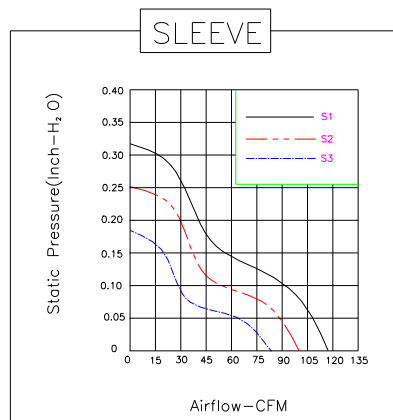

20 × 120 × 38 mm

Bearing Type: Ball/Sleeve bearing

Air Flow: 83~119CFM

XJHFAN

编号 Model	电压 Rating Voltage(VDC)	电流 Power Current (AMP)	功率 Power Consumption (WATTS)	轴承 Bearing Ball Sleeve	转速 Speed (RPM)	风量 Air Flow (CFM)	风压 Static Pressure (Inch-H <sub>2</sub> O)	噪声 Noise (dBA)
DC1212PMS1	12	0.56	6.7	S	3000	118	0.32	45
DC1212PMS2	12	0.43	5.1	S	2700	97	0.24	41
DC1212PMS3	12	0.27	3.2	S	2300	83	0.18	34
DC1212PMB1	12	0.56	6.7	B	3100	119	0.33	45
DC1212PMB2	12	0.43	5.1	B	2800	98	0.25	41
DC1212PMB3	12	0.27	3.2	B	2400	84	0.19	34
DC2412PMS1	24	0.33	7.9	S	3000	118	0.32	45
DC2412PMS2	24	0.25	6	S	2700	97	0.24	41
DC2412PMS3	24	0.18	4.2	S	2300	83	0.18	34
DC2412PMB1	24	0.33	7.9	B	3100	119	0.33	45
DC2412PMB2	24	0.25	6	B	2800	98	0.25	41
DC2412PMB3	24	0.18	4.2	B	2400	84	0.19	34