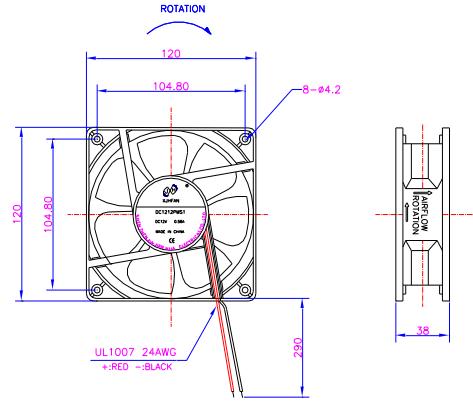

20 × 120 × 38 mm

Bearing Type: Ball/Sleeve bearing

Air Flow: 83~119CFM

XJHFAN

编号 Model	电压 Rating Voltage(VDC)	电流 Power Current (AMP)	功率 Power Consumption (WATTS)	轴承 Bearing Ball Sleeve	转速 Speed (RPM)	风量 Air Flow (CFM)	风压 Static Pressure (Inch-H <sub>2</sub> O)	噪声 Noise (dBA)
DC1212PMS1	12	0.56	6.7	S	3000	118	0.32	45
DC1212PMS2	12	0.43	5.1	S	2700	97	0.24	41
DC1212PMS3	12	0.27	3.2	S	2300	83	0.18	34
DC1212PMB1	12	0.56	6.7	B	3100	119	0.33	45
DC1212PMB2	12	0.43	5.1	B	2800	98	0.25	41
DC1212PMB3	12	0.27	3.2	B	2400	84	0.19	34
DC2412PMS1	24	0.33	7.9	S	3000	118	0.32	45
DC2412PMS2	24	0.25	6	S	2700	97	0.24	41
DC2412PMS3	24	0.18	4.2	S	2300	83	0.18	34
DC2412PMB1	24	0.33	7.9	B	3100	119	0.33	45
DC2412PMB2	24	0.25	6	B	2800	98	0.25	41
DC2412PMB3	24	0.18	4.2	B	2400	84	0.19	34