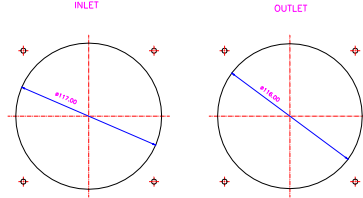

20 × 120 × 38 mm

Bearing Type: Ball/Sleeve bearing

Air Flow: 83~119CFM

XJHFAN

编号 Model	电压 Rating Voltage(VDC)	电流 Power Current (AMP)	功率 Power Consumption (WATTS)	轴承 Bearing Ball Sleeve	转速 Speed (RPM)	风量 Air Flow (CFM)	风压 Static Pressure (Inch-H <sub>2</sub> O)	噪声 Noise (dBA)
DC1212PMS1	12	0.56	6.7	S	3000	118	0.32	45
DC1212PMS2	12	0.43	5.1	S	2700	97	0.24	41
DC1212PMS3	12	0.27	3.2	S	2300	83	0.18	34
DC1212PMB1	12	0.56	6.7	B	3100	119	0.33	45
DC1212PMB2	12	0.43	5.1	B	2800	98	0.25	41
DC1212PMB3	12	0.27	3.2	B	2400	84	0.19	34
DC2412PMS1	24	0.33	7.9	S	3000	118	0.32	45
DC2412PMS2	24	0.25	6	S	2700	97	0.24	41
DC2412PMS3	24	0.18	4.2	S	2300	83	0.18	34
DC2412PMB1	24	0.33	7.9	B	3100	119	0.33	45
DC2412PMB2	24	0.25	6	B	2800	98	0.25	41
DC2412PMB3	24	0.18	4.2	B	2400	84	0.19	34