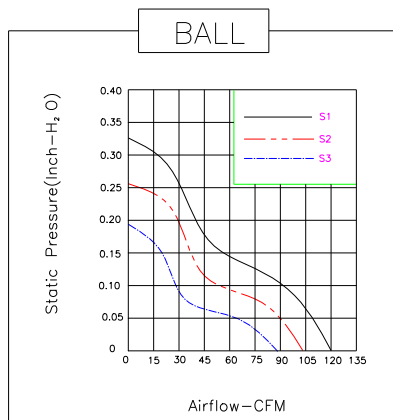

20 × 120 × 38 mm

Bearing Type: Ball/Sleeve bearing

Air Flow: 83~119CFM

XJHFAN

编号 Model	电压 Rating Voltage(VDC)	电流 Power Current (AMP)	功率 Power Consumption (WATTS)	轴承 Bearing Ball Sleeve	转速 Speed (RPM)	风量 Air Flow (CFM)	风压 Static Pressure (Inch-H <sub>2</sub> O)	噪声 Noise (dBA)
DC1212PMS1	12	0.56	6.7	S	3000	118	0.32	45
DC1212PMS2	12	0.43	5.1	S	2700	97	0.24	41
DC1212PMS3	12	0.27	3.2	S	2300	83	0.18	34
DC1212PMB1	12	0.56	6.7	B	3100	119	0.33	45
DC1212PMB2	12	0.43	5.1	B	2800	98	0.25	41
DC1212PMB3	12	0.27	3.2	B	2400	84	0.19	34
DC2412PMS1	24	0.33	7.9	S	3000	118	0.32	45
DC2412PMS2	24	0.25	6	S	2700	97	0.24	41
DC2412PMS3	24	0.18	4.2	S	2300	83	0.18	34
DC2412PMB1	24	0.33	7.9	B	3100	119	0.33	45
DC2412PMB2	24	0.25	6	B	2800	98	0.25	41
DC2412PMB3	24	0.18	4.2	B	2400	84	0.19	34