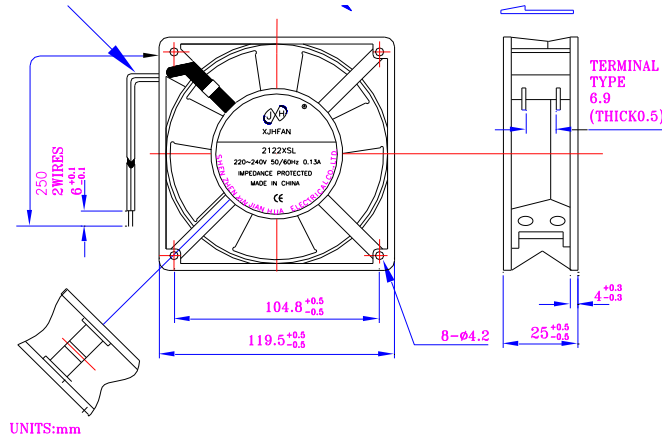

深圳市鑫晋丰科技有限公司
深圳市鑫建华电机厂

120×120×25 mm

XJHFAN

Bearing Type: Ball/Sleeve bearing

Air Flow: 43~68CFM

规格型号 P/N	电压 Rating Voltage(VAC)	频率 Frequency (Hz)	电流 Power Current (AMP)	功率 Power Consumption (WATTS)	轴承 Bearing Ball Sleeve	转速 Speed (RPM)	风量 Air Flow (CFM)	风压 Static Pressure (Inch-H ₂ O)	噪声 Noise (dBA)
1122XSL (T)	115	50/60	0.13/0.12	16/14	S	2300/2500	60/65	0.13/0.15	44/46
1122XBL (T)	115	50/60	0.13/0.12	16/14	B	2350/2550	62/68	0.14/0.16	43/48
2122XSL (T)	220/240	50/60	0.13/0.12	16/14	S	2100/2300	60/65	0.13/0.15	43/48
2122XBL (T)	220/240	50/60	0.13/0.12	16/14	B	2150/2350	62/68	0.14/0.15	43/48