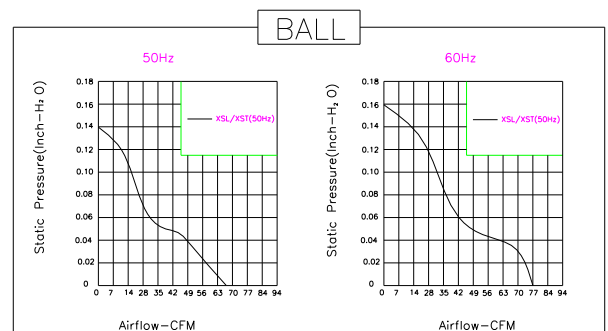

深圳市鑫晋丰科技有限公司
深圳市鑫建华电机厂

120×120×25 mm

XJHFAN

Bearing Type: Ball/Sleeve bearing

Air Flow: 43~68CFM

规格型号 P/N	电压 Rating Voltage(VAC)	频率 Frequency (Hz)	电流 Power Current (AMP)	功率 Power Consumption (WATTS)	轴承 Bearing Ball Sleeve	转速 Speed (RPM)	风量 Air Flow (CFM)	风压 Static Pressure (Inch-H ₂ O)	噪声 Noise (dBA)
1122XSL (T)	115	50/60	0.13/0.12	16/14	S	2300/2500	60/65	0.13/0.15	44/46
1122XBL (T)	115	50/60	0.13/0.12	16/14	B	2350/2550	62/68	0.14/0.16	43/48
2122XSL (T)	220/240	50/60	0.13/0.12	16/14	S	2100/2300	60/65	0.13/0.15	43/48
2122XBL (T)	220/240	50/60	0.13/0.12	16/14	B	2150/2350	62/68	0.14/0.15	43/48