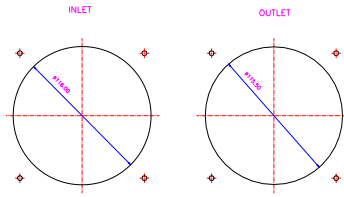

深圳市鑫晋丰科技有限公司
深圳市鑫建华电机厂

120×120×25 mm

XJHFAN

Bearing Type: Ball/Sleeve bearing

Air Flow: 43~68CFM

规格型号 P/N	电压 Rating Voltage(VAC)	频率 Frequency (Hz)	电流 Power Current (AMP)	功率 Power Consumption (WATTS)	轴承 Bearing Ball Sleeve	转速 Speed (RPM)	风量 Air Flow (CFM)	风压 Static Pressure (Inch-H ₂ O)	噪声 Noise (dBA)
1122XSL (T)	115	50/60	0.13/0.12	16/14	S	2300/2500	60/65	0.13/0.15	44/46
1122XBL (T)	115	50/60	0.13/0.12	16/14	B	2350/2550	62/68	0.14/0.16	43/48
2122XSL (T)	220/240	50/60	0.13/0.12	16/14	S	2100/2300	60/65	0.13/0.15	43/48
2122XBL (T)	220/240	50/60	0.13/0.12	16/14	B	2150/2350	62/68	0.14/0.15	43/48