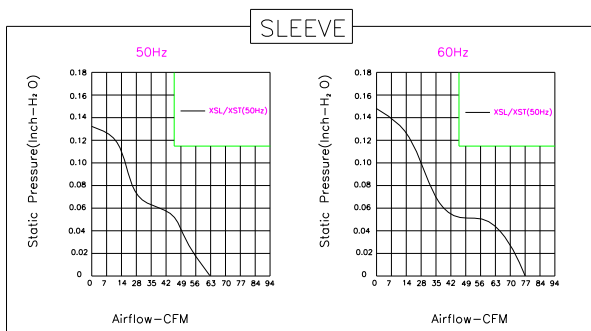

深圳市鑫晋丰科技有限公司
深圳市鑫建华电机厂

120×120×25 mm

XJHFAN

Bearing Type: Ball/Sleeve bearing

Air Flow: 43~68CFM

规格型号 P/N	电压 Rating Voltage(VAC)	频率 Frequency (Hz)	电流 Power Current (AMP)	功率 Power Consumption (WATTS)	轴承 Bearing Ball Sleeve	转速 Speed (RPM)	风量 Air Flow (CFM)	风压 Static Pressure (Inch-H ₂ O)	噪声 Noise (dBA)
1122XSL (T)	115	50/60	0.13/0.12	16/14	S	2300/2500	60/65	0.13/0.15	44/46
1122XBL (T)	115	50/60	0.13/0.12	16/14	B	2350/2550	62/68	0.14/0.16	43/48
2122XSL (T)	220/240	50/60	0.13/0.12	16/14	S	2100/2300	60/65	0.13/0.15	43/48
2122XBL (T)	220/240	50/60	0.13/0.12	16/14	B	2150/2350	62/68	0.14/0.15	43/48