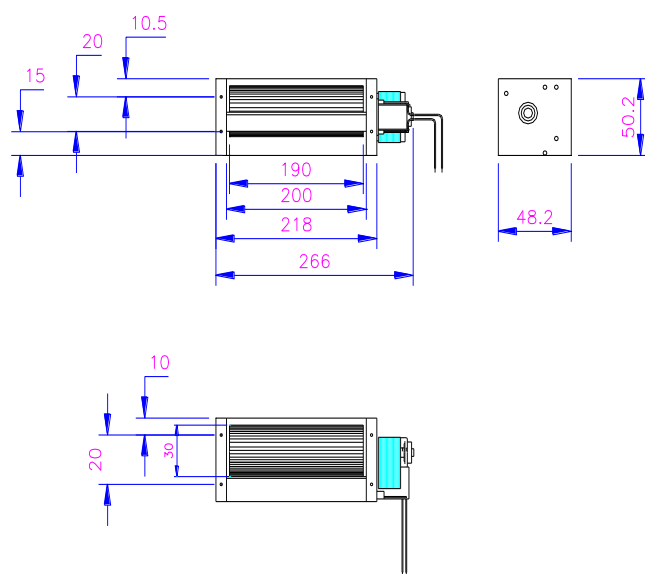

XJH30190

XJHFAN

Bearing Type: Ball/Sleeve bearing

Air Flow: 28 CFM

规格型号 P/N	电压 Rating Voltage(VAC)	频率 Frequency (Hz)	电流 Power Current (AMP)	功率 Power Consumption (WATTS)	轴承 Bearing Ball Sleeve	转速 Speed (RPM)	风量 Air Flow (CFM)	噪声 Noise (dBA)
XJH30190-110	110	60	0.25	16	S	2700	28	35
XJH30190-220	220	50	0.15	13	S	2600	27	34
XJH30190-110	110	60	0.25	16	B	2700	28	35
XJH30190-220	220	50	0.15	13	B	2600	27	34