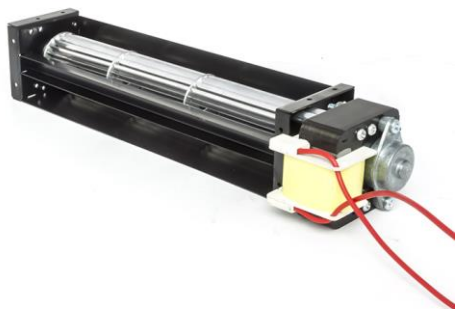

XJH30190

XJHFAN

Bearing Type: Ball/Sleeve bearing

Air Flow: 28 CFM

规格型号 P/N	电压 Rating Voltage(VAC)	频率 Frequency (Hz)	电流 Power Current (AMP)	功率 Power Consumption (WATTS)	轴承 Bearing Ball Sleeve	转速 Speed (RPM)	风量 Air Flow (CFM)	噪声 Noise (dBA)
XJH30190-110	110	60	0.25	16	S	2700	28	35
XJH30190-220	220	50	0.15	13	S	2600	27	34
XJH30190-110	110	60	0.25	16	B	2700	28	35
XJH30190-220	220	50	0.15	13	B	2600	27	34