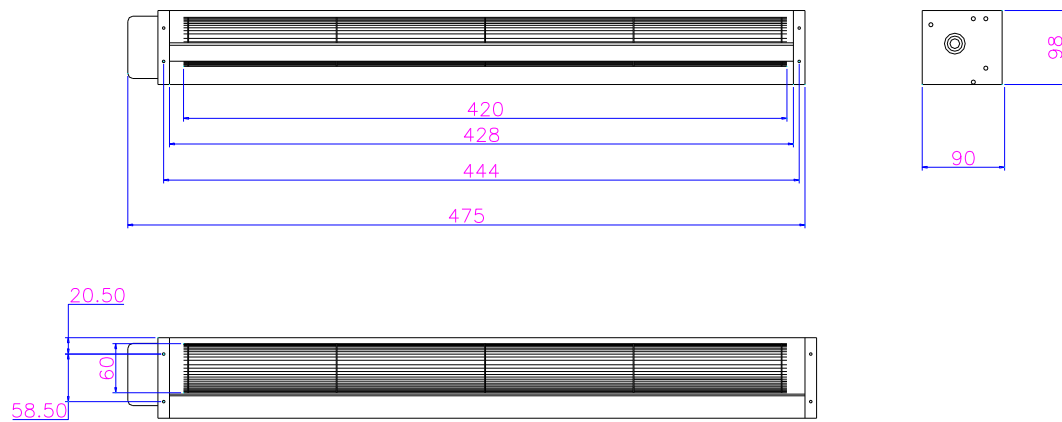

XJH60420

XJHFAN

Bearing Type: Ball/Sleeve bearing

Air Flow: 256 CFM

规格型号 P/N	电压 Rating Voltage(DC)	电流 Power Current (AMP)	功率 Power Consumption (WATTS)	轴承 Bearing Ball Sleeve	转速 Speed (RPM)	风量 Air Flow (CFM)	噪声 Noise (dBA)
XJH60420-DC12	12	1.0	12	S	1200	134	40
XJH60420-DC24	24	0.50	12	S	1200	134	40
XJH60420-DC12	12	1.0	12	B	1200	134	40
XJH60420-DC24	24	0.50	12	B	1200	134	40
7550-60420-DC24	24	1.10	26.5	B	2300	256	50