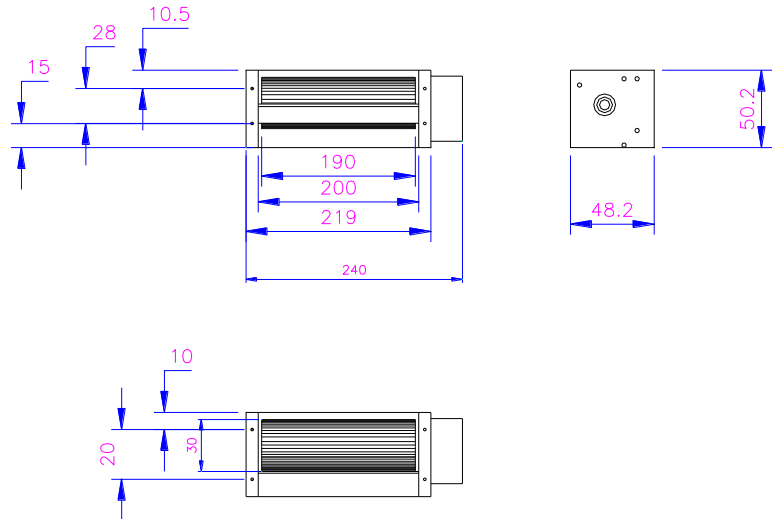

# XJH30190

Bearing Type: Ball/Sleeve bearing

Air Flow: 30CFM

| 规格型号<br>P/N   | 电压<br>Rating<br>Voltage(DC) | 电流<br>Power Current<br>(AMP) | 功率<br>Power Consumption<br>(WATTS) | 轴承<br>Bearing Ball<br>Sleeve | 转速<br>Speed<br>(RPM) | 风量<br>Air Flow<br>(CFM) | 噪声<br>Noise (dBA) |
|---------------|-----------------------------|------------------------------|------------------------------------|------------------------------|----------------------|-------------------------|-------------------|
| XJH30190-DC12 | 12                          | 0.20                         | 2.4                                | S                            | 2400                 | 30                      | 31                |
| XJH30190-DC24 | 24                          | 0.15                         | 3.6                                | S                            | 2400                 | 30                      | 31                |
| XJH30190-DC12 | 12                          | 0.20                         | 2.4                                | B                            | 2400                 | 30                      | 31                |
| XJH30190-DC24 | 24                          | 0.15                         | 3.6                                | B                            | 2400                 | 30                      | 31                |