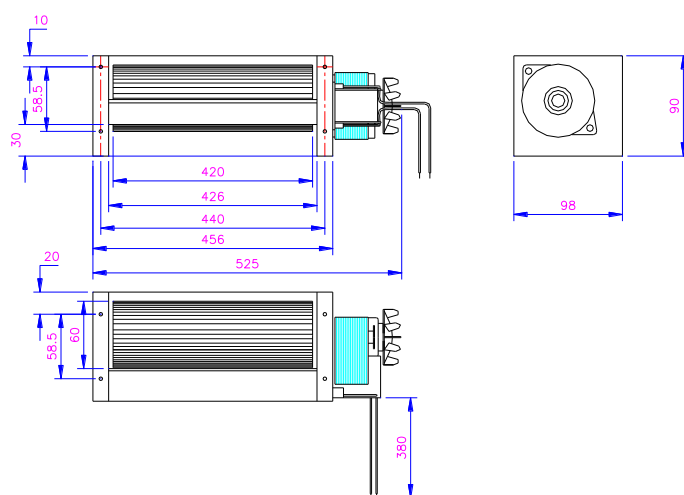

XJH60420

XJHFAN

Bearing Type: Ball/Sleeve bearing

Air Flow: 170 CFM

规格型号 P/N	电压 Rating Voltage(VAC)	频率 Frequency (Hz)	电流 Power Current (AMP)	功率 Power Consumption (WATTS)	轴承 Bearing Ball Sleeve	转速 Speed (RPM)	风量 Air Flow (CFM)	噪声 Noise (dBA)
XJH60420-110	110	60	0.53	60	S	2500	260	51
XJH60420-220	220	50	0.45	55	S	2400	250	50
XJH60420-110	110	60	0.55	60	B	2500	260	51
XJH60420-220	220	50	0.45	55	B	2400	250	50