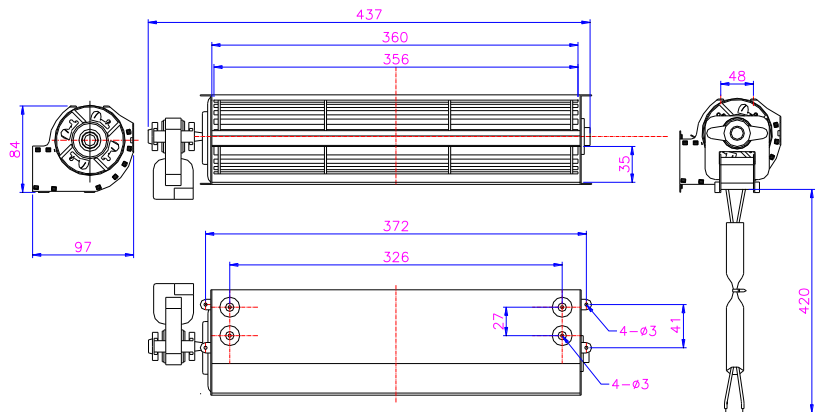

# XJHFAN

Bearing Type: Ball/Sleeve bearing

Air Flow: 200 CFM

规格型号 P/N	电压 Rating Voltage(VA C)	频率 Frequency (Hz)	电流 Power Current (AMP)	功率 Power Consumption (WATTS)	轴承 Bearing Ball Sleeve	转速 Speed (RPM)	风量 Air Flow (CFM)	噪声 Noise (dBA)
XJH R60360-110	110	60	0.43	48	S	2400	200	51
XJH R60360-220	220	50	0.36	45	S	2200	183	48
XJH R60360-110	110	60	0.43	48	B	2400	200	51
XJH R60360-220	220	50	0.36	45	B	2200	183	48