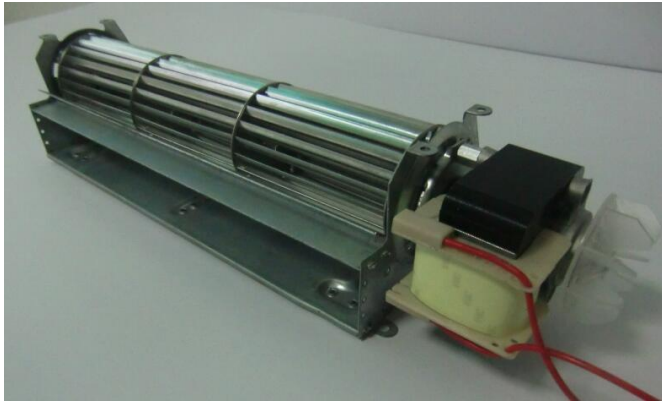

# XJH R60360

# XJHFAN

Bearing Type: Ball/Sleeve bearing

Air Flow: 200 CFM

规格型号 P/N	电压 Rating Voltage(VA C)	频率 Frequency (Hz)	电流 Power Current (AMP)	功率 Power Consumption (WATTS)	轴承 Bearing Ball Sleeve	转速 Speed (RPM)	风量 Air Flow (CFM)	噪声 Noise (dBA)
XJH R60360-110	110	60	0.43	48	S	2400	200	51
XJH R60360-220	220	50	0.36	45	S	2200	183	48
XJH R60360-110	110	60	0.43	48	B	2400	200	51
XJH R60360-220	220	50	0.36	45	B	2200	183	48