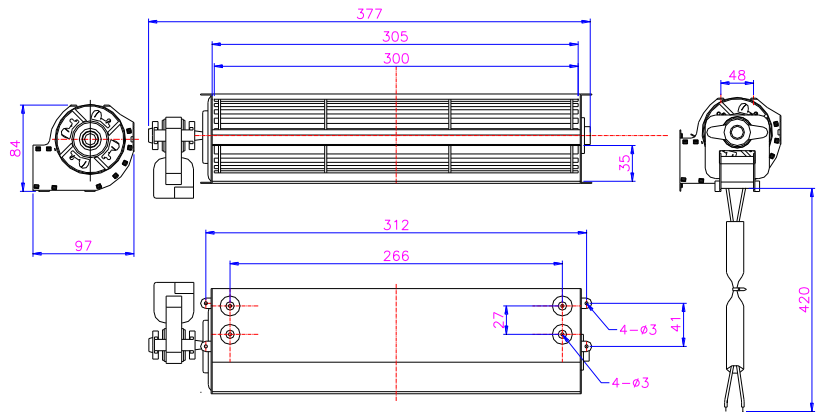

XJH R60300

XJHFAN

Bearing Type: Ball/Sleeve bearing

Air Flow: 161 CFM

规格型号 P/N	电压 Rating Voltage(VA C)	频率 Frequency (Hz)	电流 Power Current (AMP)	功率 Power Consumption (WATTS)	轴承 Bearing Ball Sleeve	转速 Speed (RPM)	风量 Air Flow (CFM)	噪声 Noise (dBA)
XJH R60300-110	110	60	0.43	48	S	2400	161	46
XJH R60300-220	220	50	0.36	45	S	2200	148	45
XJH R60300-110	110	60	0.43	48	B	2400	161	46
XJH R60300-220	220	50	0.36	45	B	2200	148	45