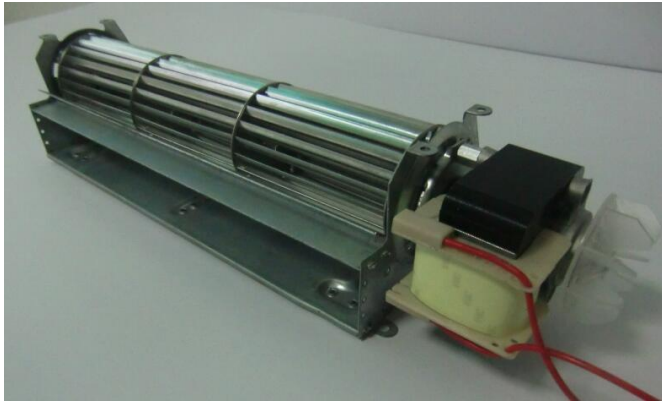

XJH R60300

XJHFAN

Bearing Type: Ball/Sleeve bearing

Air Flow: 161 CFM

规格型号 P/N	电压 Rating Voltage(VA C)	频率 Frequency (Hz)	电流 Power Current (AMP)	功率 Power Consumption (WATTS)	轴承 Bearing Ball Sleeve	转速 Speed (RPM)	风量 Air Flow (CFM)	噪声 Noise (dBA)
XJH R60300-110	110	60	0.43	48	S	2400	161	46
XJH R60300-220	220	50	0.36	45	S	2200	148	45
XJH R60300-110	110	60	0.43	48	B	2400	161	46
XJH R60300-220	220	50	0.36	45	B	2200	148	45