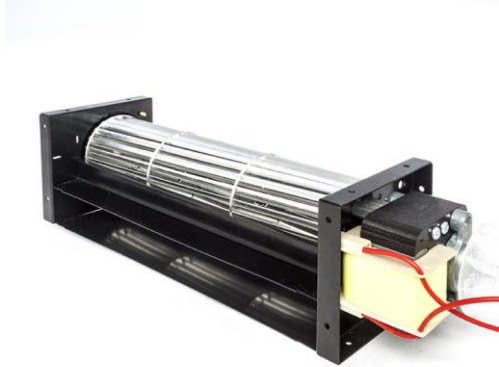

XJH60240

XJHFAN

Bearing Type: Ball/Sleeve bearing

Air Flow: 136 CFM

规格型号 P/N	电压 Rating Voltage(VAC)	频率 Frequency (Hz)	电流 Power Current (AMP)	功率 Power Consumption (WATTS)	轴承 Bearing Ball Sleeve	转速 Speed (RPM)	风量 Air Flow (CFM)	噪声 Noise (dBA)
XJH60240-110	110	60	0.42	48	S	2400	136	45
XJH60240-220	220	50	0.35	46	S	2200	125	44
XJH60240-110	110	60	0.42	48	B	2400	136	45
XJH60240-220	220	50	0.35	46	B	2200	125	44