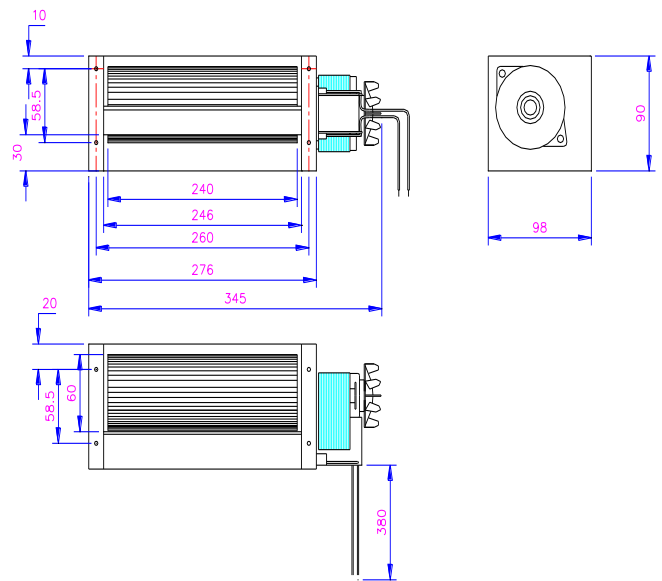

XJH60240

XJHFAN

Bearing Type: Ball/Sleeve bearing

Air Flow: 136 CFM

规格型号 P/N	电压 Rating Voltage(VAC)	频率 Frequency (Hz)	电流 Power Current (AMP)	功率 Power Consumption (WATTS)	轴承 Bearing Ball Sleeve	转速 Speed (RPM)	风量 Air Flow (CFM)	噪声 Noise (dBA)
XJH60240-110	110	60	0.42	48	S	2400	136	45
XJH60240-220	220	50	0.35	46	S	2200	125	44
XJH60240-110	110	60	0.42	48	B	2400	136	45
XJH60240-220	220	50	0.35	46	B	2200	125	44