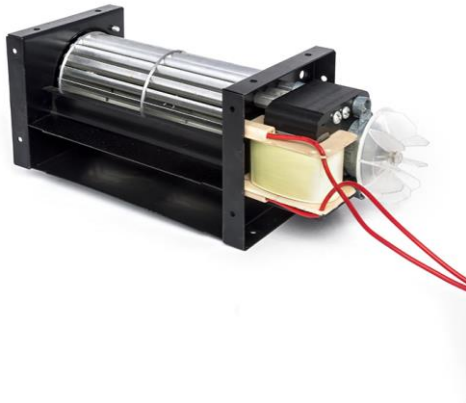

# XJH60138

# XJHFAN

Bearing Type: Ball/Sleeve bearing

Air Flow: 80 CFM

规格型号 P/N	电压 Rating Voltage(VAC)	频率 Frequency (Hz)	电流 Power Current (AMP)	功率 Power Consumption (WATTS)	轴承 Bearing Ball Sleeve	转速 Speed (RPM)	风量 Air Flow (CFM)	噪声 Noise (dBA)
XJH60138-110	110	60	0.40	40	S	2900	80	45
XJH60138-220	220	50	0.32	35	S	2600	72	43
XJH60138-380	380	50	0.25	30	S	2700	75	43
XJH60138-110	110	60	0.40	40	B	2900	80	45
XJH60138-220	220	50	0.32	35	B	2600	72	43
XJH60138-380	380	50	0.25	30	B	2700	75	43