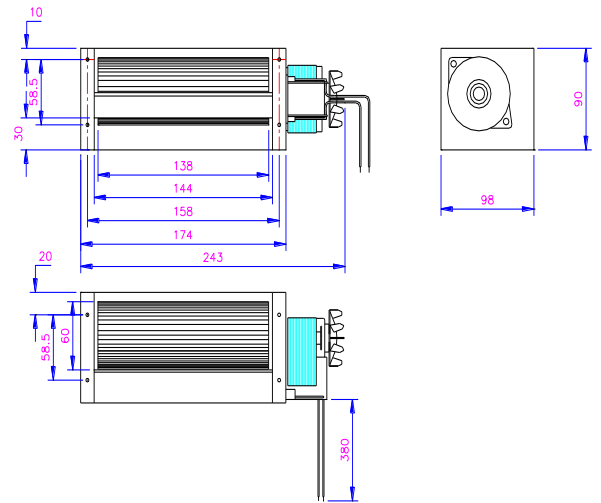

# XJH60138

# XJHFAN

Bearing Type: Ball/Sleeve bearing

Air Flow: 80 CFM

规格型号 P/N	电压 Rating Voltage(VAC)	频率 Frequency (Hz)	电流 Power Current (AMP)	功率 Power Consumption (WATTS)	轴承 Bearing Ball Sleeve	转速 Speed (RPM)	风量 Air Flow (CFM)	噪声 Noise (dBA)
XJH60138-110	110	60	0.40	40	S	2900	80	45
XJH60138-220	220	50	0.32	35	S	2600	72	43
XJH60138-380	380	50	0.25	30	S	2700	75	43
XJH60138-110	110	60	0.40	40	B	2900	80	45
XJH60138-220	220	50	0.32	35	B	2600	72	43
XJH60138-380	380	50	0.25	30	B	2700	75	43