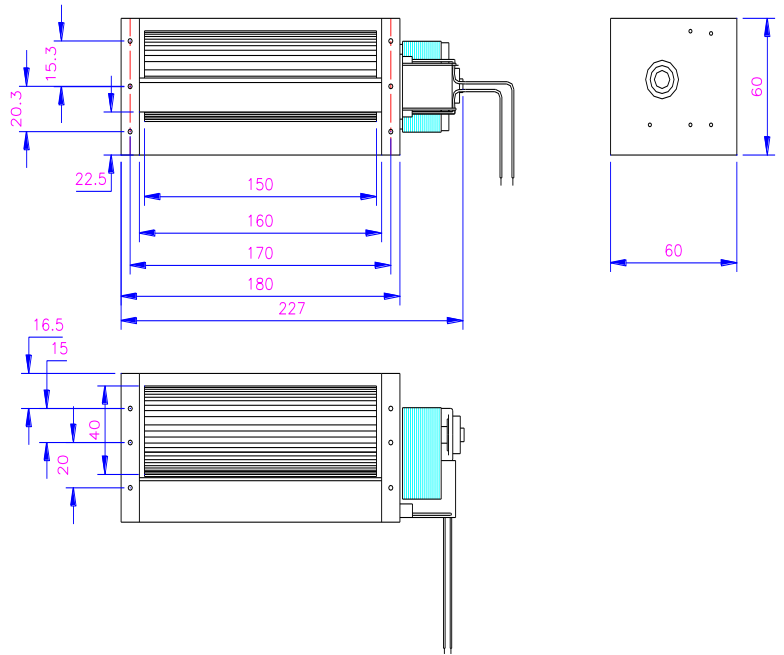

深圳市鑫晋丰科技有限公司

深圳市鑫建华电机厂

XJH40150

Bearing Type: Ball/Sleeve bearing

Air Flow: 80~90CFM

XJHFAN

规格型号 P/N	电压 Rating Voltage(VAC)	频率 Frequency (Hz)	电流 Power Current (AMP)	功率 Power Consumption (WATTS)	轴承 Bearing Ball Sleeve	转速 Speed (RPM)	风量 Air Flow (CFM)	噪声 Noise (dBA)
XJH40150-110	110	60	0.25	14	S	2200	90	41
XJH40150-220	220	50	0.12	11	S	2000	80	40
XJH40150-110	110	60	0.25	14	B	2200	90	41
XJH40150-220	220	50	0.12	11	B	2000	80	40