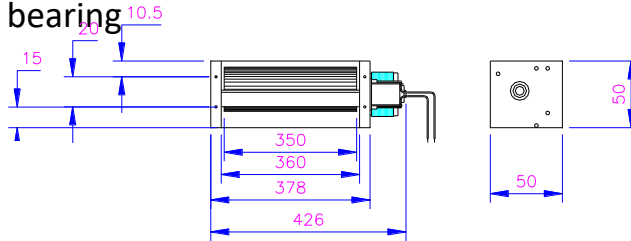

XJH30350

XJHFAN

Bearing Type: Ball/Sleeve bearing ^{10.5}

Air Flow: 55 CFM

规格型号 P/N	电压 Rating Voltage(VAC)	频率 Frequency (Hz)	电流 Power Current (AMP)	功率 Power Consumption (WATTS)	轴承 Bearing Ball Sleeve	转速 Speed (RPM)	风量 Air Flow (CFM)	噪声 Noise (dBA)
XJH30350-110	110	60	0.26	17	S	2800	55	39
XJH30350-220	220	50	0.18	19	S	2400	49	38
XJH30350-110	110	60	0.26	17	B	2800	55	39
XJH30350-220	220	50	0.18	19	B	2400	49	38