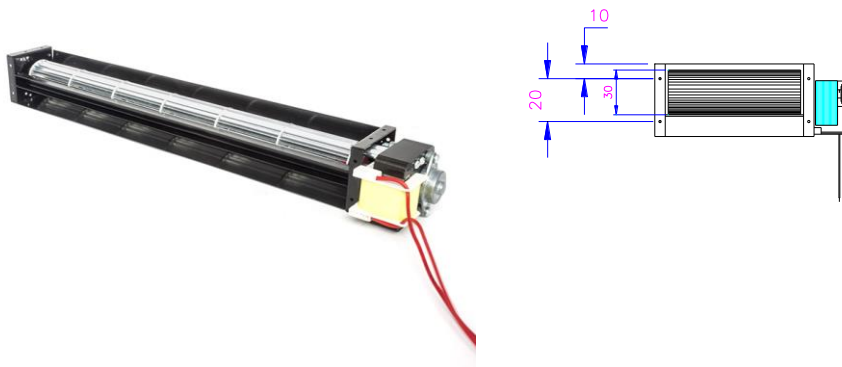

XJH30350

XJHFAN

Bearing Type: Ball/Sleeve bearing ^{10.5}

Air Flow: 55 CFM

规格型号 P/N	电压 Rating Voltage(VAC)	频率 Frequency (Hz)	电流 Power Current (AMP)	功率 Power Consumption (WATTS)	轴承 Bearing Ball Sleeve	转速 Speed (RPM)	风量 Air Flow (CFM)	噪声 Noise (dBA)
XJH30350-110	110	60	0.26	17	S	2800	55	39
XJH30350-220	220	50	0.18	19	S	2400	49	38
XJH30350-110	110	60	0.26	17	B	2800	55	39
XJH30350-220	220	50	0.18	19	B	2400	49	38