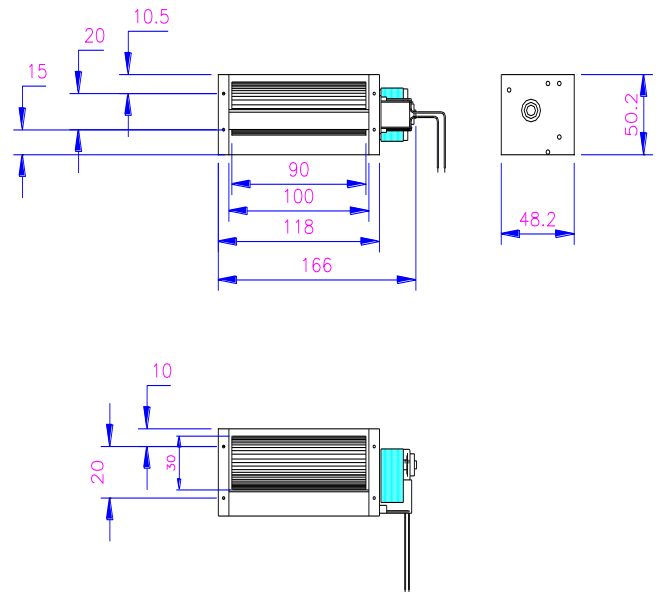

XJH3090

XJHFAN

Bearing Type: Ball/Sleeve bearing

Air Flow: 13 CFM

规格型号 P/N	电压 Rating Voltage(VAC)	频率 Frequency (Hz)	电流 Power Current (AMP)	功率 Power Consumption (WATTS)	轴承 Bearing Ball Sleeve	转速 Speed (RPM)	风量 Air Flow (CFM)	噪声 Noise (dBA)
XJH3090-110	110	60	0.22	15	S	2750	13	31
XJH3090-220	220	50	0.12	10	S	2600	12.5	30
XJH3090-110	110	60	0.22	15	B	2750	13	31
XJH3090-220	220	50	0.12	10	B	2600	12.5	30