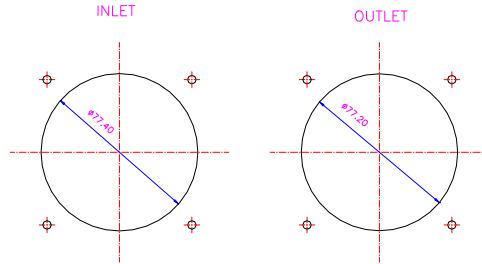

地址：广东省深圳市龙岗区平湖街道世纪工业区 B 区 2 号 3 楼

电话：0755-23735300 13828711071 18948738489

传真：0755-89699793

网址：www.fanon.cn

80×80×25 mm

XJHFAN

Bearing Type: Ball/Sleeve bearing

Air Flow: 28~42CFM