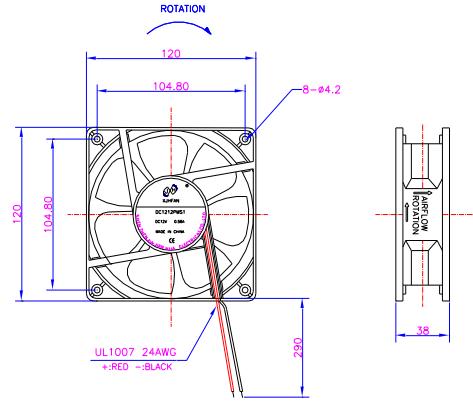

20 × 120 × 38 mm

Bearing Type: Ball/Sleeve bearing

Air Flow: 83~119CFM

XJHFAN

编号 Model	电压 Rating Voltage(VDC)	电流 Power Current (AMP)	功率 Power Consumption (WATTS)	轴承 Bearing Ball Sleeve	转速 Speed (RPM)	风量 Air Flow (CFM)	风压 Static Pressure (Inch-H ₂ O)	噪声 Noise (dBA)
DC1212PMS1	12	0.56	6.7	S	3000	118	0.32	45
DC1212PMS2	12	0.43	5.1	S	2700	97	0.24	41
DC1212PMS3	12	0.27	3.2	S	2300	83	0.18	34
DC1212PMB1	12	0.56	6.7	B	3100	119	0.33	45
DC1212PMB2	12	0.43	5.1	B	2800	98	0.25	41
DC1212PMB3	12	0.27	3.2	B	2400	84	0.19	34
DC2412PMS1	24	0.33	7.9	S	3000	118	0.32	45
DC2412PMS2	24	0.25	6	S	2700	97	0.24	41
DC2412PMS3	24	0.18	4.2	S	2300	83	0.18	34
DC2412PMB1	24	0.33	7.9	B	3100	119	0.33	45
DC2412PMB2	24	0.25	6	B	2800	98	0.25	41
DC2412PMB3	24	0.18	4.2	B	2400	84	0.19	34

地址：广东省深圳市龙岗区平湖街道世纪工业区 B 区 2 号 3 楼

电话：0755-23735300 13828711071 18948738489

传真：0755-89699793

网址：www.fanon.cn

120×120×25 mm

XJHFAN

Bearing Type: Ball/Sleeve bearing

Air Flow: 60~85CFM

编号 Model	电压 Rating Voltage(VDC)	电流 Power Current (AMP)	功率 Power Consumption (WATTS)	轴承 Bearing Ball Sleeve	转速 Speed (RPM)	风量 Air Flow (CFM)	风压 Static Pressure (Inch-H ₂ O)	噪声 Noise (dBA)
DC1212PTS1	12	0.33	4.0	S	2200	83	0.25	40
DC1212PTS2	12	0.24	2.8	S	1800	70	0.20	36
DC1212PTS3	12	0.14	1.6	S	1500	60	0.17	30
DC1212PTB1	12	0.33	4.0	S	2250	85	0.26	42
DC1212PTB2	12	0.24	2.8	S	1850	72	0.21	37
DC1212PTB3	12	0.14	1.6	S	1600	65	0.19	32
DC2412PTS1	24	0.20	4.8	S	2200	83	0.25	40
DC2412PTS2	24	0.12	2.8	S	1800	70	0.20	36
DC2412PTS3	24	0.07	1.6	S	1500	60	0.17	30
DC2412PTB1	24	0.20	4.8	B	2250	85	0.26	42
DC2412PTB2	24	0.12	2.8	B	1850	72	0.21	37
DC2412PTB3	24	0.07	1.6	B	1600	65	0.19	32