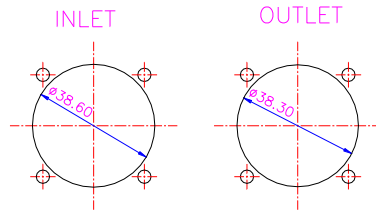

地址：广东省深圳市龙岗区平湖街道世纪工业区 B 区 2 号 3 楼
 电话：0755-23735300 13828711071 18948738489
 传真：0755-89699793
 网址：www.fanon.cn

50×50×10 mm

XJHFAN

Bearing Type: Ball/Sleeve bearing

Air Flow: 10~12CFM

编号 Model	电压 Rating Voltage(VDC)	电流 Power Current (AMP)	功率 Power Consumption (WATTS)	轴承 Bearing Ball Sleeve	转速 Speed (RPM)	风量 Air Flow (CFM)	风压 Static Pressure (Inch-H ₂ O)	噪声 Noise (dBA)
DC0505PFS1	5	0.20	1.0	S	5200	12	0.12	32
DC0505PFS2	5	0.13	0.65	S	4200	10	0.10	30
DC0505PFB1	5	0.20	1.0	B	5200	12	0.12	32
DC0505PFB2	5	0.13	0.65	B	4200	10	0.10	30
DC1205PFS1	12	0.12	1.4	S	5200	12	0.12	32
DC1205PFS2	12	0.10	1.1	S	4200	10	0.10	30
DC1205PFB1	12	0.12	1.4	B	5200	12	0.12	32
DC1205PFB2	12	0.10	1.1	B	4200	10	0.10	30

地址：广东省深圳市龙岗区平湖街道世纪工业区 B 区 2 号 3 楼

电话：0755-23735300 13828711071 18948738489

传真：0755-89699793

网址：www.fanon.cn

40×40×7 mm

XJHFAN

Bearing Type: Ball/Sleeve bearing

Air Flow: 5~9CFM