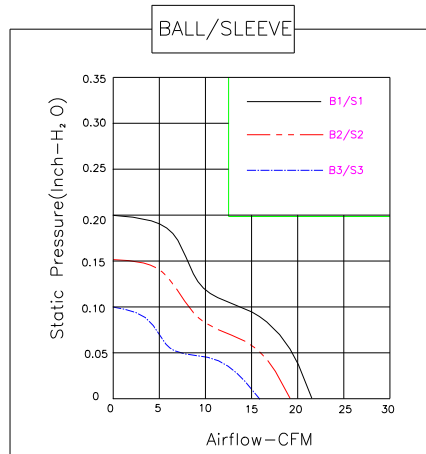

地址：广东省深圳市龙岗区平湖街道世纪工业区 B 区 2 号 3 楼
电话：0755-23735300 13828711071 18948738489
传真：0755-89699793
网址：www.fanon.cn