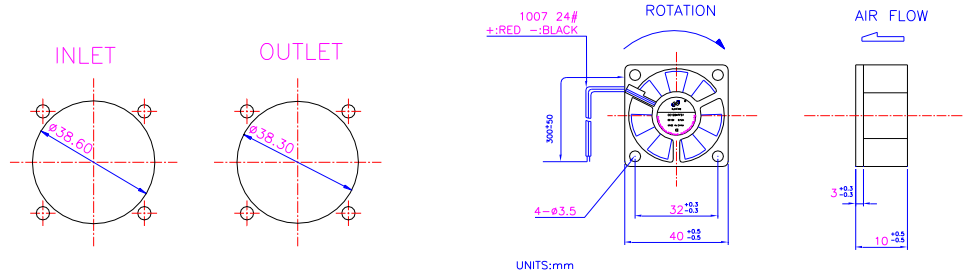

编号 Model	电压 Rating Voltage(VDC)	电流 Power Current (AMP)	功率 Power Consumption (WATTS)	轴承 Bearing Ball Sleeve	转速 Speed (RPM)	风量 Air Flow (CFM)	风压 Static Pressure (Inch-H ₂ O)	噪声 Noise (dBA)
DC1204PKS1	12	0.10	1.2	S	7200	8.5	0.21	26
DC1204PKS2	12	0.06	0.8	S	6200	7.5	0.16	22
DC1204PKS3	12	0.06	0.7	S	5200	6.3	0.11	19
DC1204PKB1	12	0.10	1.2	B	7400	9	0.22	28
DC1204PKB2	12	0.06	0.8	B	6500	8	0.17	23
DC1204PKB3	12	0.05	0.6	B	5400	6.5	0.12	20
DC2404PKS2	24	0.05	1.2	S	6000	6.5	0.12	20
DC2404PKS3	24	0.03	0.8	S	4500	5.2	0.08	23
DC2404PKB2	24	0.04	1.0	B	6500	8	0.17	23
DC2404PKB3	24	0.03	0.7	B	5000	6	0.11	21

地址：广东省深圳市龙岗区平湖街道世纪工业区 B 区 2 号 3 楼
电话：0755-23735300 13828711071 18948738489
传真：0755-89699793
网址：www.fanon.cn

40×40×10 mm

XJHFAN

Bearing Type: Ball/Sleeve bearing

Air Flow: 5~9CFM

编号 Model	电压 Rating Voltage(VDC)	电流 Power Current (AMP)	功率 Power Consumption (WATTS)	轴承 Bearing Ball Sleeve	转速 Speed (RPM)	风量 Air Flow (CFM)	风压 Static Pressure (Inch-H ₂ O)	噪声 Noise (dBA)
DC0504PFS1	5	0.20	1.0	S	7000	7.0	0.16	28
DC0504PFS2	5	0.18	0.9	S	5500	4.9	0.11	26
DC0504PFS3	5	0.10	0.5	S	4200	4.5	0.09	23
DC0504PFB1	5	0.20	1.0	B	7500	7.5	0.17	29
DC0504PFB2	5	0.18	0.9	B	6500	6.5	0.15	27
DC0504PFB3	5	0.10	0.5	B	5200	4.6	0.10	24
DC1204PFS1	12	0.12	1.4	S	7400	7.3	0.17	29
DC1204PFS2	12	0.09	1.1	S	5500	4.9	0.11	26
DC1204PFS3	12	0.06	0.7	S	4200	4.2	0.08	23
DC1204PFB1	12	0.11	1.4	B	8400	8.3	0.19	35
DC1204PFB2	12	0.09	1.1	B	6600	6.5	0.15	28
DC1204PFB3	12	0.05	0.6	B	5200	4.7	0.10	25