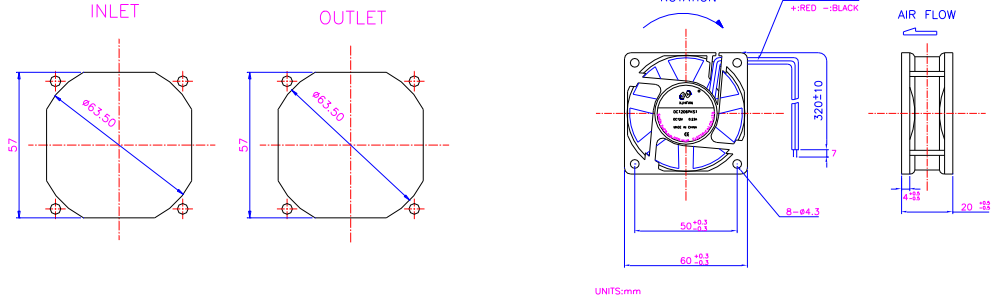

编号 Model	电压 Rating Voltage(VDC)	电流 Power Current (AMP)	功率 Power Consumption (WATTS)	轴承 Bearing Ball Sleeve	转速 Speed (RPM)	风量 Air Flow (CFM)	风压 Static Pressure (Inch-H ₂ O)	噪声 Noise (dBA)
DC1206PTS1	12	0.16	1.9	S	4300	22	0.20	34
DC1206PTS2	12	0.11	1.3	S	3700	18	0.15	30
DC1206PTS3	12	0.07	0.8	S	3100	16	0.10	26
DC1206PTB1	12	0.17	2.0	B	4300	22	0.20	34
DC1206PTB2	12	0.11	1.3	B	3700	18	0.15	30
DC1206PTB3	12	0.07	0.8	B	3100	16	0.10	26
DC2406PTS1	24	0.11	2.6	S	4300	22	0.20	34
DC2406PTS2	24	0.08	1.9	S	3700	18	0.15	30
DC2406PTS3	24	0.06	1.4	S	3100	16	0.10	26
DC2406PTB1	24	0.11	2.6	B	4300	22	0.20	34
DC2406PTB2	24	0.08	1.9	B	3700	18	0.15	30
DC2406PTB3	24	0.06	1.4	B	3100	16	0.10	26

地址：广东省深圳市龙岗区平湖街道世纪工业区 B 区 2 号 3 楼
电话：0755-23735300 13828711071 18948738489
传真：0755-89699793
网址：www.fanon.cn

60×60×20 mm

XJHFAN

Bearing Type: Ball/Sleeve bearing

Air Flow: 15~22CFM

编号 Model	电压 Rating Voltage(VDC)	电流 Power Current (AMP)	功率 Power Consumption (WATTS)	轴承 Bearing Ball Sleeve	转速 Speed (RPM)	风量 Air Flow (CFM)	风压 Static Pressure (Inch-H ₂ O)	噪声 Noise (dBA)
DC1206PKS1	12	0.15	1.8	S	4300	22	0.17	33
DC1206PKS2	12	0.09	1.1	S	3600	18	0.14	28
DC1206PKS3	12	0.07	0.8	S	3200	15	0.10	26
DC1206PKB1	12	0.15	1.8	B	4300	22	0.17	33
DC1206PKB2	12	0.09	1.1	B	3600	18	0.14	28
DC1206PKB3	12	0.07	0.8	B	3200	15	0.10	26
DC2406PKS1	24	0.15	1.8	S	4300	22	0.17	33
DC2406PKS2	24	0.09	1.1	S	3600	18	0.14	28
DC2406PKS3	24	0.07	0.8	S	3200	15	0.10	26
DC2406PKB1	24	0.15	1.8	B	4300	22	0.17	33
DC2406PKB2	24	0.09	1.1	B	3600	18	0.14	28
DC2406PKB3	24	0.07	0.8	B	3200	15	0.10	26