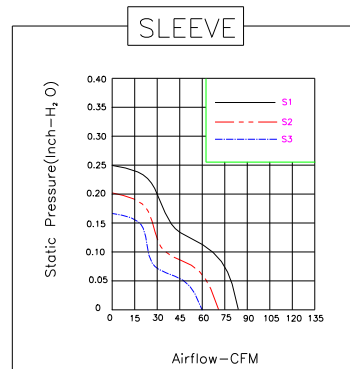

编号 Model	电压 Rating Voltage(VDC)	电流 Power Current (AMP)	功率 Power Consumption (WATTS)	轴承 Bearing Ball Sleeve	转速 Speed (RPM)	风量 Air Flow (CFM)	风压 Static Pressure (Inch-H ₂ O)	噪声 Noise (dBA)
DC1212PTS1	12	0.33	4.0	S	2200	83	0.25	40
DC1212PTS2	12	0.24	2.8	S	1800	70	0.20	36
DC1212PTS3	12	0.14	1.6	S	1500	60	0.17	30
DC1212PTB1	12	0.33	4.0	S	2250	85	0.26	42
DC1212PTB2	12	0.24	2.8	S	1850	72	0.21	37
DC1212PTB3	12	0.14	1.6	S	1600	65	0.19	32
DC2412PTS1	24	0.20	4.8	S	2200	83	0.25	40
DC2412PTS2	24	0.12	2.8	S	1800	70	0.20	36
DC2412PTS3	24	0.07	1.6	S	1500	60	0.17	30
DC2412PTB1	24	0.20	4.8	B	2250	85	0.26	42
DC2412PTB2	24	0.12	2.8	B	1850	72	0.21	37
DC2412PTB3	24	0.07	1.6	B	1600	65	0.19	32