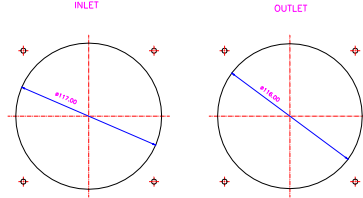

20 × 120 × 38 mm

Bearing Type: Ball/Sleeve bearing

Air Flow: 83~119CFM

XJHFAN

编号 Model	电压 Rating Voltage(VDC)	电流 Power Current (AMP)	功率 Power Consumption (WATTS)	轴承 Bearing Ball Sleeve	转速 Speed (RPM)	风量 Air Flow (CFM)	风压 Static Pressure (Inch-H ₂ O)	噪声 Noise (dBA)
DC1212PMS1	12	0.56	6.7	S	3000	118	0.32	45
DC1212PMS2	12	0.43	5.1	S	2700	97	0.24	41
DC1212PMS3	12	0.27	3.2	S	2300	83	0.18	34
DC1212PMB1	12	0.56	6.7	B	3100	119	0.33	45
DC1212PMB2	12	0.43	5.1	B	2800	98	0.25	41
DC1212PMB3	12	0.27	3.2	B	2400	84	0.19	34
DC2412PMS1	24	0.33	7.9	S	3000	118	0.32	45
DC2412PMS2	24	0.25	6	S	2700	97	0.24	41
DC2412PMS3	24	0.18	4.2	S	2300	83	0.18	34
DC2412PMB1	24	0.33	7.9	B	3100	119	0.33	45
DC2412PMB2	24	0.25	6	B	2800	98	0.25	41
DC2412PMB3	24	0.18	4.2	B	2400	84	0.19	34