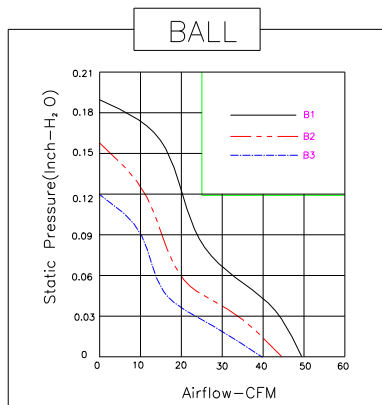

92×92×25 mm

XJHFAN

Bearing Type: Ball/Sleeve bearing

Air Flow: 39~50CFM

编号 Model	电压 Rating Voltage(VDC)	电流 Power Current (AMP)	功率 Power Consumption (WATTS)	轴承 Bearing Ball Sleeve	转速 Speed (RPM)	风量 Air Flow (CFM)	风压 Static Pressure (Inch-H ₂ O)	噪声 Noise (dBA)
DC1209PTS1	12	0.22	2.6	S	2500	44	0.14	35
DC1209PTS2	12	0.21	2.5	S	2400	43	0.14	34
DC1209PTS3	12	0.14	1.7	S	2100	39	0.11	30
DC1209PTB1	12	0.21	2.5	B	2700	48	0.17	37
DC1209PTB2	12	0.20	2.4	B	2600	46	0.16	36
DC1209PTB3	12	0.13	1.6	B	2300	41	0.12	32
DC2409PTS1	24	0.14	3.4	S	2800	49	0.17	37
DC2409PTS2	24	0.09	2.2	S	2500	44	0.15	34
DC2409PTS3	24	0.07	1.7	S	2100	39	0.11	30
DC2409PTB1	24	0.14	3.4	B	3000	50	0.20	38
DC2409PTB2	24	0.09	2.2	B	2600	45	0.16	36
DC2409PTB3	24	0.07	1.7	B	2300	41	0.12	32