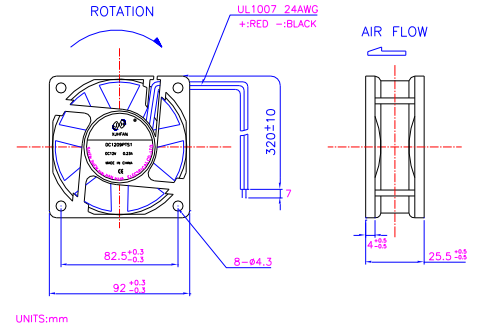

编号 Model	电压 Rating Voltage(VDC)	电流 Power Current (AMP)	功率 Power Consumption (WATTS)	轴承 Bearing Ball Sleeve	转速 Speed (RPM)	风量 Air Flow (CFM)	风压 Static Pressure (Inch-H ₂ O)	噪声 Noise (dBA)
DC1212PTS1	12	0.33	4.0	S	2200	83	0.25	40
DC1212PTS2	12	0.24	2.8	S	1800	70	0.20	36
DC1212PTS3	12	0.14	1.6	S	1500	60	0.17	30
DC1212PTB1	12	0.33	4.0	S	2250	85	0.26	42
DC1212PTB2	12	0.24	2.8	S	1850	72	0.21	37
DC1212PTB3	12	0.14	1.6	S	1600	65	0.19	32
DC2412PTS1	24	0.20	4.8	S	2200	83	0.25	40
DC2412PTS2	24	0.12	2.8	S	1800	70	0.20	36
DC2412PTS3	24	0.07	1.6	S	1500	60	0.17	30
DC2412PTB1	24	0.20	4.8	B	2250	85	0.26	42
DC2412PTB2	24	0.12	2.8	B	1850	72	0.21	37
DC2412PTB3	24	0.07	1.6	B	1600	65	0.19	32

92×92×25 mm

XJHFAN

Bearing Type: Ball/Sleeve bearing

Air Flow: 39~50CFM

编号 Model	电压 Rating Voltage(VDC)	电流 Power Current (AMP)	功率 Power Consumption (WATTS)	轴承 Bearing Ball Sleeve	转速 Speed (RPM)	风量 Air Flow (CFM)	风压 Static Pressure (Inch-H ₂ O)	噪声 Noise (dBA)
DC1209PTS1	12	0.22	2.6	S	2500	44	0.14	35
DC1209PTS2	12	0.21	2.5	S	2400	43	0.14	34
DC1209PTS3	12	0.14	1.7	S	2100	39	0.11	30
DC1209PTB1	12	0.21	2.5	B	2700	48	0.17	37
DC1209PTB2	12	0.20	2.4	B	2600	46	0.16	36
DC1209PTB3	12	0.13	1.6	B	2300	41	0.12	32
DC2409PTS1	24	0.14	3.4	S	2800	49	0.17	37
DC2409PTS2	24	0.09	2.2	S	2500	44	0.15	34
DC2409PTS3	24	0.07	1.7	S	2100	39	0.11	30
DC2409PTB1	24	0.14	3.4	B	3000	50	0.20	38
DC2409PTB2	24	0.09	2.2	B	2600	45	0.16	36
DC2409PTB3	24	0.07	1.7	B	2300	41	0.12	32