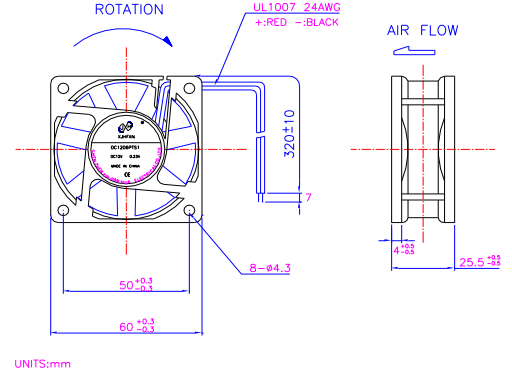

地址：广东省深圳市龙岗区平湖街道世纪工业区 B 区 2 号 3 楼

电话：0755-23735300 13828711071 18948738489

传真：0755-89699793

网址：www.fanon.cn

60×60×25 mm

Bearing Type: Ball/Sleeve bearing

Air Flow: 17~21CFM

XJHFAN

编号 Model	电压 Rating Voltage(VDC)	电流 Power Current (AMP)	功率 Power Consumption (WATTS)	轴承 Bearing Ball Sleeve	转速 Speed (RPM)	风量 Air Flow (CFM)	风压 Static Pressure (Inch-H ₂ O)	噪声 Noise (dBA)
DC1206PTS1	12	0.16	1.9	S	4300	22	0.20	34
DC1206PTS2	12	0.11	1.3	S	3700	18	0.15	30
DC1206PTS3	12	0.07	0.8	S	3100	16	0.10	26
DC1206PTB1	12	0.17	2.0	B	4300	22	0.20	34
DC1206PTB2	12	0.11	1.3	B	3700	18	0.15	30
DC1206PTB3	12	0.07	0.8	B	3100	16	0.10	26
DC2406PTS1	24	0.11	2.6	S	4300	22	0.20	34
DC2406PTS2	24	0.08	1.9	S	3700	18	0.15	30
DC2406PTS3	24	0.06	1.4	S	3100	16	0.10	26
DC2406PTB1	24	0.11	2.6	B	4300	22	0.20	34
DC2406PTB2	24	0.08	1.9	B	3700	18	0.15	30
DC2406PTB3	24	0.06	1.4	B	3100	16	0.10	26