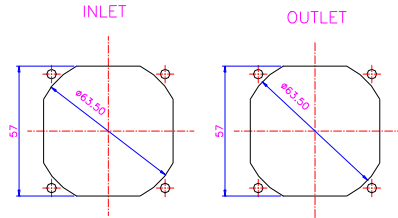

地址：广东省深圳市龙岗区平湖街道世纪工业区 B 区 2 号 3 楼

电话：0755-23735300 13828711071 18948738489

传真：0755-89699793

网址：www.fanon.cn

60×60×25 mm

Bearing Type: Ball/Sleeve bearing

Air Flow: 17~21CFM

XJHFAN