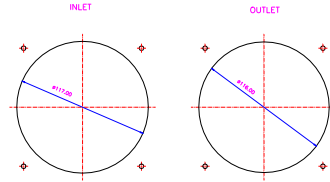

20 × 120 × 38 mm

Bearing Type: Ball/Sleeve bearing

Air Flow: 83~119CFM

XJHFAN

编号 Model	电压 Rating Voltage(VDC)	电流 Power Current (AMP)	功率 Power Consumption (WATTS)	轴承 Bearing Ball Sleeve	转速 Speed (RPM)	风量 Air Flow (CFM)	风压 Static Pressure (Inch-H ₂ O)	噪声 Noise (dBA)
DC1212PMS1	12	0.56	6.7	S	3000	118	0.32	45
DC1212PMS2	12	0.43	5.1	S	2700	97	0.24	41
DC1212PMS3	12	0.27	3.2	S	2300	83	0.18	34
DC1212PMB1	12	0.56	6.7	B	3100	119	0.33	45
DC1212PMB2	12	0.43	5.1	B	2800	98	0.25	41
DC1212PMB3	12	0.27	3.2	B	2400	84	0.19	34
DC2412PMS1	24	0.33	7.9	S	3000	118	0.32	45
DC2412PMS2	24	0.25	6	S	2700	97	0.24	41
DC2412PMS3	24	0.18	4.2	S	2300	83	0.18	34
DC2412PMB1	24	0.33	7.9	B	3100	119	0.33	45
DC2412PMB2	24	0.25	6	B	2800	98	0.25	41
DC2412PMB3	24	0.18	4.2	B	2400	84	0.19	34

地址：广东省深圳市龙岗区平湖街道世纪工业区 B 区 2 号 3 楼

电话：0755-23735300 13828711071 18948738489

传真：0755-89699793

网址：www.fanon.cn

120×120×25 mm

XJHFAN

Bearing Type: Ball/Sleeve bearing

Air Flow: 60~85CFM

编号 Model	电压 Rating Voltage(VDC)	电流 Power Current (AMP)	功率 Power Consumption (WATTS)	轴承 Bearing Ball Sleeve	转速 Speed (RPM)	风量 Air Flow (CFM)	风压 Static Pressure (Inch-H ₂ O)	噪声 Noise (dBA)
DC1212PTS1	12	0.33	4.0	S	2200	83	0.25	40
DC1212PTS2	12	0.24	2.8	S	1800	70	0.20	36
DC1212PTS3	12	0.14	1.6	S	1500	60	0.17	30
DC1212PTB1	12	0.33	4.0	S	2250	85	0.26	42
DC1212PTB2	12	0.24	2.8	S	1850	72	0.21	37
DC1212PTB3	12	0.14	1.6	S	1600	65	0.19	32
DC2412PTS1	24	0.20	4.8	S	2200	83	0.25	40
DC2412PTS2	24	0.12	2.8	S	1800	70	0.20	36
DC2412PTS3	24	0.07	1.6	S	1500	60	0.17	30
DC2412PTB1	24	0.20	4.8	B	2250	85	0.26	42
DC2412PTB2	24	0.12	2.8	B	1850	72	0.21	37
DC2412PTB3	24	0.07	1.6	B	1600	65	0.19	32