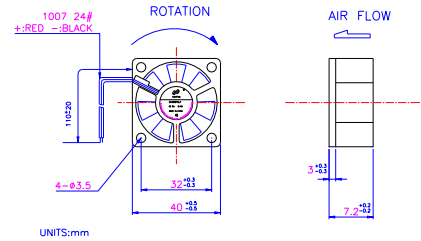

地址：广东省深圳市龙岗区平湖街道世纪工业区 B 区 2 号 3 楼
电话：0755-23735300 13828711071 18948738489
传真：0755-89699793
网址：www.fanon.cn

40×40×10 mm

XJHFAN

Bearing Type: Ball/Sleeve bearing

Air Flow: 5~9CFM

编号 Model	电压 Rating Voltage(VDC)	电流 Power Current (AMP)	功率 Power Consumption (WATTS)	轴承 Bearing Ball Sleeve	转速 Speed (RPM)	风量 Air Flow (CFM)	风压 Static Pressure (Inch-H ₂ O)	噪声 Noise (dBA)
DC0504PFS1	5	0.20	1.0	S	7000	7.0	0.16	28
DC0504PFS2	5	0.18	0.9	S	5500	4.9	0.11	26
DC0504PFS3	5	0.10	0.5	S	4200	4.5	0.09	23
DC0504PFB1	5	0.20	1.0	B	7500	7.5	0.17	29
DC0504PFB2	5	0.18	0.9	B	6500	6.5	0.15	27
DC0504PFB3	5	0.10	0.5	B	5200	4.6	0.10	24
DC1204PFS1	12	0.12	1.4	S	7400	7.3	0.17	29
DC1204PFS2	12	0.09	1.1	S	5500	4.9	0.11	26
DC1204PFS3	12	0.06	0.7	S	4200	4.2	0.08	23
DC1204PFB1	12	0.11	1.4	B	8400	8.3	0.19	35
DC1204PFB2	12	0.09	1.1	B	6600	6.5	0.15	28
DC1204PFB3	12	0.05	0.6	B	5200	4.7	0.10	25

地址：广东省深圳市龙岗区平湖街道世纪工业区 B 区 2 号 3 楼
 电话：0755-23735300 13828711071 18948738489
 传真：0755-89699793
 网址：www.fanon.cn

50×50×10 mm

XJHFAN

Bearing Type: Ball/Sleeve bearing

Air Flow: 10~12CFM

编号 Model	电压 Rating Voltage(VDC)	电流 Power Current (AMP)	功率 Power Consumption (WATTS)	轴承 Bearing Ball Sleeve	转速 Speed (RPM)	风量 Air Flow (CFM)	风压 Static Pressure (Inch-H ₂ O)	噪声 Noise (dBA)
DC0505PFS1	5	0.20	1.0	S	5200	12	0.12	32
DC0505PFS2	5	0.13	0.65	S	4200	10	0.10	30
DC0505PFB1	5	0.20	1.0	B	5200	12	0.12	32
DC0505PFB2	5	0.13	0.65	B	4200	10	0.10	30
DC1205PFS1	12	0.12	1.4	S	5200	12	0.12	32
DC1205PFS2	12	0.10	1.1	S	4200	10	0.10	30
DC1205PFB1	12	0.12	1.4	B	5200	12	0.12	32
DC1205PFB2	12	0.10	1.1	B	4200	10	0.10	30

地址：广东省深圳市龙岗区平湖街道世纪工业区 B 区 2 号 3 楼

电话：0755-23735300 13828711071 18948738489

传真：0755-89699793

网址：www.fanon.cn

40×40×7 mm

XJHFAN

Bearing Type: Ball/Sleeve bearing

Air Flow: 5~9CFM