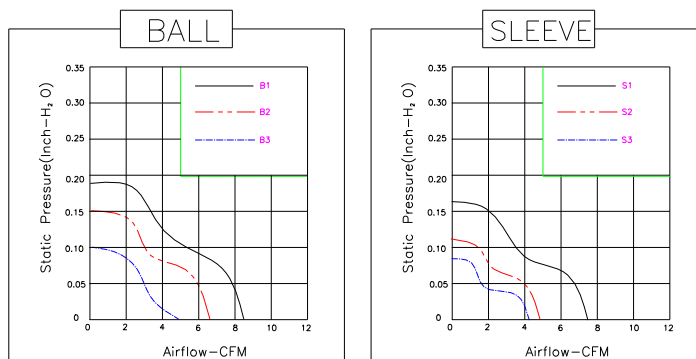

地址：广东省深圳市龙岗区平湖街道世纪工业区 B 区 2 号 3 楼
电话：0755-23735300 13828711071 18948738489
传真：0755-89699793
网址：www.fanon.cn

40×40×10 mm

XJHFAN

Bearing Type: Ball/Sleeve bearing

Air Flow: 5~9CFM

编号 Model	电压 Rating Voltage(VDC)	电流 Power Current (AMP)	功率 Power Consumption (WATTS)	轴承 Bearing Ball Sleeve	转速 Speed (RPM)	风量 Air Flow (CFM)	风压 Static Pressure (Inch-H ₂ O)	噪声 Noise (dBA)
DC0504PFS1	5	0.20	1.0	S	7000	7.0	0.16	28
DC0504PFS2	5	0.18	0.9	S	5500	4.9	0.11	26
DC0504PFS3	5	0.10	0.5	S	4200	4.5	0.09	23
DC0504PFB1	5	0.20	1.0	B	7500	7.5	0.17	29
DC0504PFB2	5	0.18	0.9	B	6500	6.5	0.15	27
DC0504PFB3	5	0.10	0.5	B	5200	4.6	0.10	24
DC1204PFS1	12	0.12	1.4	S	7400	7.3	0.17	29
DC1204PFS2	12	0.09	1.1	S	5500	4.9	0.11	26
DC1204PFS3	12	0.06	0.7	S	4200	4.2	0.08	23
DC1204PFB1	12	0.11	1.4	B	8400	8.3	0.19	35
DC1204PFB2	12	0.09	1.1	B	6600	6.5	0.15	28
DC1204PFB3	12	0.05	0.6	B	5200	4.7	0.10	25