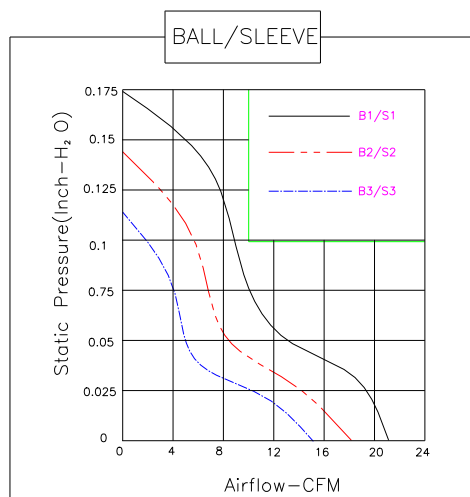

地址：广东省深圳市龙岗区平湖街道世纪工业区 B 区 2 号 3 楼
 电话：0755-23735300 13828711071 18948738489
 传真：0755-89699793
 网址：www.fanon.cn

60×60×15 mm

Bearing Type: Ball/Sleeve bearing

Air Flow: 15~21CFM

编号 Model	电压 Rating Voltage(VDC)	电流 Power Current (AMP)	功率 Power Consumption (WATTS)	轴承 Bearing Ball Sleeve	转速 Speed (RPM)	风量 Air Flow (CFM)	风压 Static Pressure (Inch-H ₂ O)	噪声 Noise (dBA)
DC0506PHS2	5	0.38	1.9	S	4000	17.5	0.135	32
DC0506PHS3	S	0.24	1.2	S	3300	14.5	0.11	27
DC0506PHB2	5	0.38	1.9	B	4000	17.5	0.135	32
DC0506PHB3	5	0.24	1.2	B	3300	14.5	0.11	27
DC1206PHS1	12	0.15	1.8	S	4300	21	0.175	37
DC1206PHS2	12	0.09	1.1	S	3800	18	0.14	32
DC1206PHS3	12	0.06	0.7	S	3000	15	0.12	26
DC1206PHB1	12	0.15	1.8	B	4300	21	0.175	37
DC1206PHB2	12	0.09	1.1	B	3800	18	0.14	32
DC1206PHB3	12	0.06	0.7	B	3000	15	0.12	26