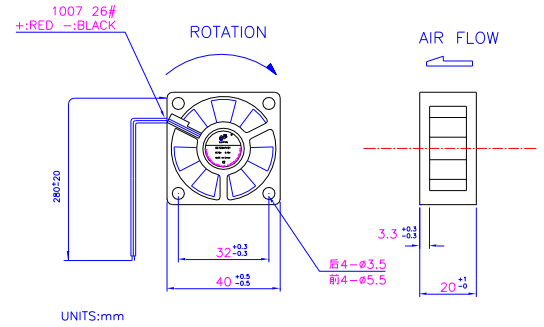

地址：广东省深圳市龙岗区平湖街道世纪工业区 B 区 2 号 3 楼
 电话：0755-23735300 13828711071 18948738489
 传真：0755-89699793
 网址：www.fanon.cn

60×60×10 mm

XJHFAN

Bearing Type: Ball/Sleeve bearing

Air Flow: 14~19CFM

编号 Model	电压 Rating Voltage(VDC)	电流 Power Current (AMP)	功率 Power Consumption (WATTS)	轴承 Bearing Ball Sleeve	转速 Speed (RPM)	风量 Air Flow (CFM)	风压 Static Pressure (Inch-H ₂ O)	噪声 Noise (dBA)
DC1206PFS1	12	0.11	1.4	S	5200	16.5	0.17	36
DC1206PFS2	12	0.08	1.0	S	4300	14	0.12	35
DC1206PFS3	12	0.06	0.8	S	3600	11	0.07	29
DC1206PFB1	12	0.11	1.4	B	5200	16.5	0.17	36
DC1206PFB2	12	0.08	1.0	B	4300	14	0.12	35
DC1206PFB3	12	0.06	0.8	B	3600	11	0.07	29

地址：广东省深圳市龙岗区平湖街道世纪工业区 B 区 2 号 3 楼

电话：0755-23735300 13828711071 18948738489

传真：0755-89699793

网址：www.fanon.cn

40×40×20 mm

XJHFAN

Bearing Type: Ball/Sleeve bearing

Air Flow: 6~10CFM