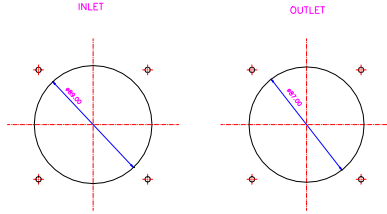

编号 Model	电压 Rating Voltage(VDC)	电流 Power Current (AMP)	功率 Power Consumption (WATTS)	轴承 Bearing Ball Sleeve	转速 Speed (RPM)	风量 Air Flow (CFM)	风压 Static Pressure (Inch-H ₂ O)	噪声 Noise (dBA)
DC1212PTS1	12	0.33	4.0	S	2200	83	0.25	40
DC1212PTS2	12	0.24	2.8	S	1800	70	0.20	36
DC1212PTS3	12	0.14	1.6	S	1500	60	0.17	30
DC1212PTB1	12	0.33	4.0	S	2250	85	0.26	42
DC1212PTB2	12	0.24	2.8	S	1850	72	0.21	37
DC1212PTB3	12	0.14	1.6	S	1600	65	0.19	32
DC2412PTS1	24	0.20	4.8	S	2200	83	0.25	40
DC2412PTS2	24	0.12	2.8	S	1800	70	0.20	36
DC2412PTS3	24	0.07	1.6	S	1500	60	0.17	30
DC2412PTB1	24	0.20	4.8	B	2250	85	0.26	42
DC2412PTB2	24	0.12	2.8	B	1850	72	0.21	37
DC2412PTB3	24	0.07	1.6	B	1600	65	0.19	32

92×92×25 mm

XJHFAN

Bearing Type: Ball/Sleeve bearing

Air Flow: 39~50CFM

编号 Model	电压 Rating Voltage(VDC)	电流 Power Current (AMP)	功率 Power Consumption (WATTS)	轴承 Bearing Ball Sleeve	转速 Speed (RPM)	风量 Air Flow (CFM)	风压 Static Pressure (Inch-H ₂ O)	噪声 Noise (dBA)
DC1209PTS1	12	0.22	2.6	S	2500	44	0.14	35
DC1209PTS2	12	0.21	2.5	S	2400	43	0.14	34
DC1209PTS3	12	0.14	1.7	S	2100	39	0.11	30
DC1209PTB1	12	0.21	2.5	B	2700	48	0.17	37
DC1209PTB2	12	0.20	2.4	B	2600	46	0.16	36
DC1209PTB3	12	0.13	1.6	B	2300	41	0.12	32
DC2409PTS1	24	0.14	3.4	S	2800	49	0.17	37
DC2409PTS2	24	0.09	2.2	S	2500	44	0.15	34
DC2409PTS3	24	0.07	1.7	S	2100	39	0.11	30
DC2409PTB1	24	0.14	3.4	B	3000	50	0.20	38
DC2409PTB2	24	0.09	2.2	B	2600	45	0.16	36
DC2409PTB3	24	0.07	1.7	B	2300	41	0.12	32