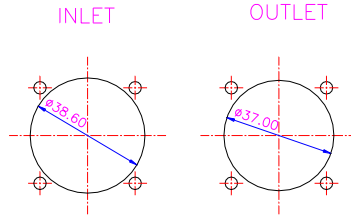

地址：广东省深圳市龙岗区平湖街道世纪工业区 B 区 2 号 3 楼
 电话：0755-23735300 13828711071 18948738489
 传真：0755-89699793
 网址：www.fanon.cn

60×60×10 mm

XJHFAN

Bearing Type: Ball/Sleeve bearing

Air Flow: 14~19CFM

编号 Model	电压 Rating Voltage(VDC)	电流 Power Current (AMP)	功率 Power Consumption (WATTS)	轴承 Bearing Ball Sleeve	转速 Speed (RPM)	风量 Air Flow (CFM)	风压 Static Pressure (Inch-H ₂ O)	噪声 Noise (dBA)
DC1206PFS1	12	0.11	1.4	S	5200	16.5	0.17	36
DC1206PFS2	12	0.08	1.0	S	4300	14	0.12	35
DC1206PFS3	12	0.06	0.8	S	3600	11	0.07	29
DC1206PFB1	12	0.11	1.4	B	5200	16.5	0.17	36
DC1206PFB2	12	0.08	1.0	B	4300	14	0.12	35
DC1206PFB3	12	0.06	0.8	B	3600	11	0.07	29

地址：广东省深圳市龙岗区平湖街道世纪工业区 B 区 2 号 3 楼

电话：0755-23735300 13828711071 18948738489

传真：0755-89699793

网址：www.fanon.cn

40×40×20 mm

XJHFAN

Bearing Type: Ball/Sleeve bearing

Air Flow: 6~10CFM