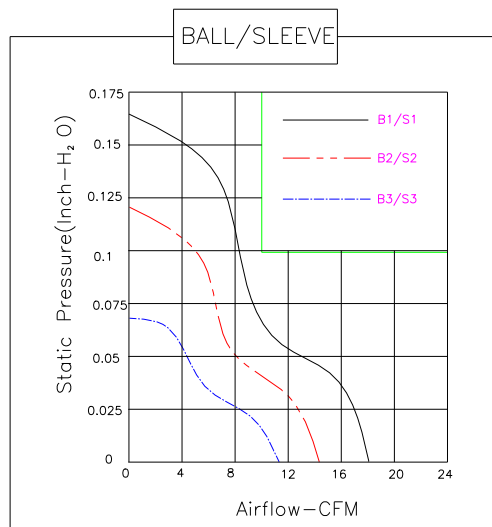

地址：广东省深圳市龙岗区平湖街道世纪工业区 B 区 2 号 3 楼
 电话：0755-23735300 13828711071 18948738489
 传真：0755-89699793
 网址：www.fanon.cn

60×60×10 mm

XJHFAN

Bearing Type: Ball/Sleeve bearing

Air Flow: 14~19CFM

编号 Model	电压 Rating Voltage(VDC)	电流 Power Current (AMP)	功率 Power Consumption (WATTS)	轴承 Bearing Ball Sleeve	转速 Speed (RPM)	风量 Air Flow (CFM)	风压 Static Pressure (Inch-H ₂ O)	噪声 Noise (dBA)
DC1206PFS1	12	0.11	1.4	S	5200	16.5	0.17	36
DC1206PFS2	12	0.08	1.0	S	4300	14	0.12	35
DC1206PFS3	12	0.06	0.8	S	3600	11	0.07	29
DC1206PFB1	12	0.11	1.4	B	5200	16.5	0.17	36
DC1206PFB2	12	0.08	1.0	B	4300	14	0.12	35
DC1206PFB3	12	0.06	0.8	B	3600	11	0.07	29