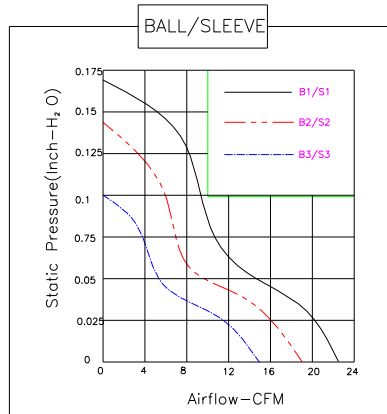

地址：广东省深圳市龙岗区平湖街道世纪工业区 B 区 2 号 3 楼
电话：0755-23735300 13828711071 18948738489
传真：0755-89699793
网址：www.fanon.cn

60×60×20 mm

XJHFAN

Bearing Type: Ball/Sleeve bearing

Air Flow: 15~22CFM

编号 Model	电压 Rating Voltage(VDC)	电流 Power Current (AMP)	功率 Power Consumption (WATTS)	轴承 Bearing Ball Sleeve	转速 Speed (RPM)	风量 Air Flow (CFM)	风压 Static Pressure (Inch-H ₂ O)	噪声 Noise (dBA)
DC1206PKS1	12	0.15	1.8	S	4300	22	0.17	33
DC1206PKS2	12	0.09	1.1	S	3600	18	0.14	28
DC1206PKS3	12	0.07	0.8	S	3200	15	0.10	26
DC1206PKB1	12	0.15	1.8	B	4300	22	0.17	33
DC1206PKB2	12	0.09	1.1	B	3600	18	0.14	28
DC1206PKB3	12	0.07	0.8	B	3200	15	0.10	26
DC2406PKS1	24	0.15	1.8	S	4300	22	0.17	33
DC2406PKS2	24	0.09	1.1	S	3600	18	0.14	28
DC2406PKS3	24	0.07	0.8	S	3200	15	0.10	26
DC2406PKB1	24	0.15	1.8	B	4300	22	0.17	33
DC2406PKB2	24	0.09	1.1	B	3600	18	0.14	28
DC2406PKB3	24	0.07	0.8	B	3200	15	0.10	26