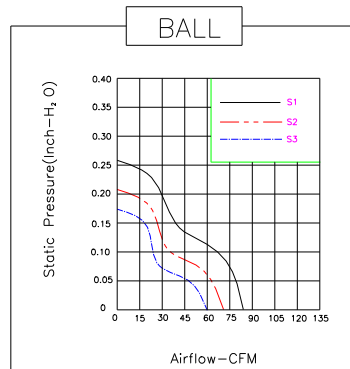

编号 Model	电压 Rating Voltage(VDC)	电流 Power Current (AMP)	功率 Power Consumption (WATTS)	轴承 Bearing Ball Sleeve	转速 Speed (RPM)	风量 Air Flow (CFM)	风压 Static Pressure (Inch-H ₂ O)	噪声 Noise (dBA)
DC1212PTS1	12	0.33	4.0	S	2200	83	0.25	40
DC1212PTS2	12	0.24	2.8	S	1800	70	0.20	36
DC1212PTS3	12	0.14	1.6	S	1500	60	0.17	30
DC1212PTB1	12	0.33	4.0	S	2250	85	0.26	42
DC1212PTB2	12	0.24	2.8	S	1850	72	0.21	37
DC1212PTB3	12	0.14	1.6	S	1600	65	0.19	32
DC2412PTS1	24	0.20	4.8	S	2200	83	0.25	40
DC2412PTS2	24	0.12	2.8	S	1800	70	0.20	36
DC2412PTS3	24	0.07	1.6	S	1500	60	0.17	30
DC2412PTB1	24	0.20	4.8	B	2250	85	0.26	42
DC2412PTB2	24	0.12	2.8	B	1850	72	0.21	37
DC2412PTB3	24	0.07	1.6	B	1600	65	0.19	32