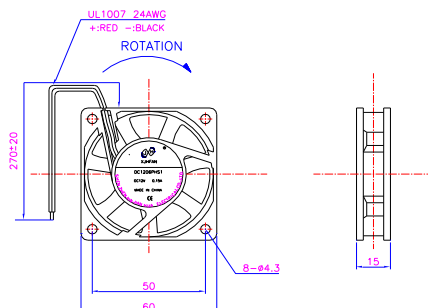

地址：广东省深圳市龙岗区平湖街道世纪工业区 B 区 2 号 3 楼
电话：0755-23735300 13828711071 18948738489
传真：0755-89699793
网址：www.fanon.cn

60×60×20 mm

XJHFAN

Bearing Type: Ball/Sleeve bearing

Air Flow: 15~22CFM

编号 Model	电压 Rating Voltage(VDC)	电流 Power Current (AMP)	功率 Power Consumption (WATTS)	轴承 Bearing Ball Sleeve	转速 Speed (RPM)	风量 Air Flow (CFM)	风压 Static Pressure (Inch-H ₂ O)	噪声 Noise (dBA)
DC1206PKS1	12	0.15	1.8	S	4300	22	0.17	33
DC1206PKS2	12	0.09	1.1	S	3600	18	0.14	28
DC1206PKS3	12	0.07	0.8	S	3200	15	0.10	26
DC1206PKB1	12	0.15	1.8	B	4300	22	0.17	33
DC1206PKB2	12	0.09	1.1	B	3600	18	0.14	28
DC1206PKB3	12	0.07	0.8	B	3200	15	0.10	26
DC2406PKS1	24	0.15	1.8	S	4300	22	0.17	33
DC2406PKS2	24	0.09	1.1	S	3600	18	0.14	28
DC2406PKS3	24	0.07	0.8	S	3200	15	0.10	26
DC2406PKB1	24	0.15	1.8	B	4300	22	0.17	33
DC2406PKB2	24	0.09	1.1	B	3600	18	0.14	28
DC2406PKB3	24	0.07	0.8	B	3200	15	0.10	26

地址：广东省深圳市龙岗区平湖街道世纪工业区 B 区 2 号 3 楼
 电话：0755-23735300 13828711071 18948738489
 传真：0755-89699793
 网址：www.fanon.cn

60×60×15 mm

Bearing Type: Ball/Sleeve bearing

Air Flow: 15~21CFM

编号 Model	电压 Rating Voltage(VDC)	电流 Power Current (AMP)	功率 Power Consumption (WATTS)	轴承 Bearing Ball Sleeve	转速 Speed (RPM)	风量 Air Flow (CFM)	风压 Static Pressure (Inch-H ₂ O)	噪声 Noise (dBA)
DC0506PHS2	5	0.38	1.9	S	4000	17.5	0.135	32
DC0506PHS3	S	0.24	1.2	S	3300	14.5	0.11	27
DC0506PHB2	5	0.38	1.9	B	4000	17.5	0.135	32
DC0506PHB3	5	0.24	1.2	B	3300	14.5	0.11	27
DC1206PHS1	12	0.15	1.8	S	4300	21	0.175	37
DC1206PHS2	12	0.09	1.1	S	3800	18	0.14	32
DC1206PHS3	12	0.06	0.7	S	3000	15	0.12	26
DC1206PHB1	12	0.15	1.8	B	4300	21	0.175	37
DC1206PHB2	12	0.09	1.1	B	3800	18	0.14	32
DC1206PHB3	12	0.06	0.7	B	3000	15	0.12	26