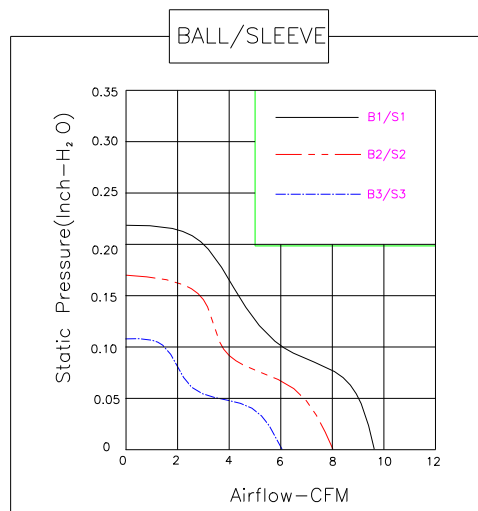

地址：广东省深圳市龙岗区平湖街道世纪工业区 B 区 2 号 3 楼
电话：0755-23735300 13828711071 18948738489
传真：0755-89699793
网址：www.fanon.cn