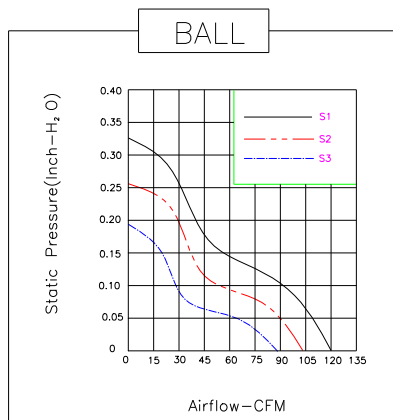

20 × 120 × 38 mm

Bearing Type: Ball/Sleeve bearing

Air Flow: 83~119CFM

XJHFAN

编号 Model	电压 Rating Voltage(VDC)	电流 Power Current (AMP)	功率 Power Consumption (WATTS)	轴承 Bearing Ball Sleeve	转速 Speed (RPM)	风量 Air Flow (CFM)	风压 Static Pressure (Inch-H ₂ O)	噪声 Noise (dBA)
DC1212PMS1	12	0.56	6.7	S	3000	118	0.32	45
DC1212PMS2	12	0.43	5.1	S	2700	97	0.24	41
DC1212PMS3	12	0.27	3.2	S	2300	83	0.18	34
DC1212PMB1	12	0.56	6.7	B	3100	119	0.33	45
DC1212PMB2	12	0.43	5.1	B	2800	98	0.25	41
DC1212PMB3	12	0.27	3.2	B	2400	84	0.19	34
DC2412PMS1	24	0.33	7.9	S	3000	118	0.32	45
DC2412PMS2	24	0.25	6	S	2700	97	0.24	41
DC2412PMS3	24	0.18	4.2	S	2300	83	0.18	34
DC2412PMB1	24	0.33	7.9	B	3100	119	0.33	45
DC2412PMB2	24	0.25	6	B	2800	98	0.25	41
DC2412PMB3	24	0.18	4.2	B	2400	84	0.19	34