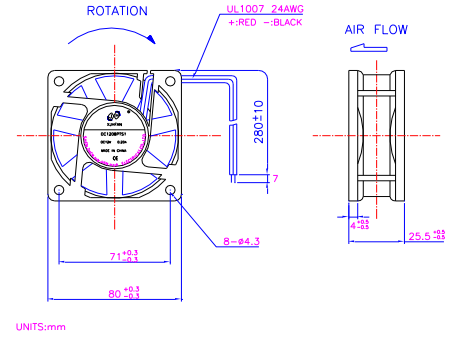

92×92×25 mm

XJHFAN

Bearing Type: Ball/Sleeve bearing

Air Flow: 39~50CFM

编号 Model	电压 Rating Voltage(VDC)	电流 Power Current (AMP)	功率 Power Consumption (WATTS)	轴承 Bearing Ball Sleeve	转速 Speed (RPM)	风量 Air Flow (CFM)	风压 Static Pressure (Inch-H ₂ O)	噪声 Noise (dBA)
DC1209PTS1	12	0.22	2.6	S	2500	44	0.14	35
DC1209PTS2	12	0.21	2.5	S	2400	43	0.14	34
DC1209PTS3	12	0.14	1.7	S	2100	39	0.11	30
DC1209PTB1	12	0.21	2.5	B	2700	48	0.17	37
DC1209PTB2	12	0.20	2.4	B	2600	46	0.16	36
DC1209PTB3	12	0.13	1.6	B	2300	41	0.12	32
DC2409PTS1	24	0.14	3.4	S	2800	49	0.17	37
DC2409PTS2	24	0.09	2.2	S	2500	44	0.15	34
DC2409PTS3	24	0.07	1.7	S	2100	39	0.11	30
DC2409PTB1	24	0.14	3.4	B	3000	50	0.20	38
DC2409PTB2	24	0.09	2.2	B	2600	45	0.16	36
DC2409PTB3	24	0.07	1.7	B	2300	41	0.12	32

地址：广东省深圳市龙岗区平湖街道世纪工业区 B 区 2 号 3 楼

电话：0755-23735300 13828711071 18948738489

传真：0755-89699793

网址：www.fanon.cn

80×80×25 mm

XJHFAN

Bearing Type: Ball/Sleeve bearing

Air Flow: 28~42CFM

UNITS:mm

编号 Model	电压 Rating Voltage(VDC)	电流 Power Current (AMP)	功率 Power Consumption (WATTS)	轴承 Bearing Ball Sleeve	转速 Speed (RPM)	风量 Air Flow (CFM)	风压 Static Pressure (Inch-H ₂ O)	噪声 Noise (dBA)
DC1208PTS1	12	0.20	2.4	S	2850	37	0.17	33
DC1208PTS2	12	0.19	2.3	S	2700	36	0.16	30
DC1208PTS3	12	0.11	1.4	S	2300	31	0.12	26
DC1208PTB1	12	0.19	2.3	B	3000	39	0.18	35
DC1208PTB2	12	0.17	2.1	B	2900	38	0.17	34
DC1208PTB3	12	0.11	1.4	B	2500	33	0.13	29
DC2408PTS1	24	0.11	2.6	S	3000	39	0.18	35
DC2408PTS2	24	0.08	1.9	S	2650	34	0.16	32
DC2408PTS3	24	0.06	1.5	S	2200	29	0.11	26
DC2408PTB1	24	0.11	2.6	B	3200	42	0.23	37
DC2408PTB2	24	0.08	1.9	B	2800	35	0.20	31
DC2408PTB3	24	0.06	1.5	B	2500	33	0.13	29