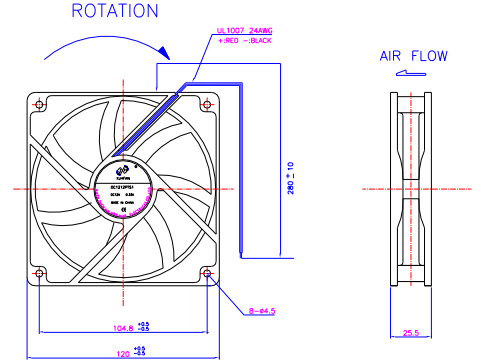

地址：广东省深圳市龙岗区平湖街道世纪工业区 B 区 2 号 3 楼

电话：0755-23735300 13828711071 18948738489

传真：0755-89699793

网址：www.fanon.cn

120×120×25 mm

XJHFAN

Bearing Type: Ball/Sleeve bearing

Air Flow: 60~85CFM

编号 Model	电压 Rating Voltage(VDC)	电流 Power Current (AMP)	功率 Power Consumption (WATTS)	轴承 Bearing Ball Sleeve	转速 Speed (RPM)	风量 Air Flow (CFM)	风压 Static Pressure (Inch-H ₂ O)	噪声 Noise (dBA)
DC1212PTS1	12	0.33	4.0	S	2200	83	0.25	40
DC1212PTS2	12	0.24	2.8	S	1800	70	0.20	36
DC1212PTS3	12	0.14	1.6	S	1500	60	0.17	30
DC1212PTB1	12	0.33	4.0	S	2250	85	0.26	42
DC1212PTB2	12	0.24	2.8	S	1850	72	0.21	37
DC1212PTB3	12	0.14	1.6	S	1600	65	0.19	32
DC2412PTS1	24	0.20	4.8	S	2200	83	0.25	40
DC2412PTS2	24	0.12	2.8	S	1800	70	0.20	36
DC2412PTS3	24	0.07	1.6	S	1500	60	0.17	30
DC2412PTB1	24	0.20	4.8	B	2250	85	0.26	42
DC2412PTB2	24	0.12	2.8	B	1850	72	0.21	37
DC2412PTB3	24	0.07	1.6	B	1600	65	0.19	32

92×92×25 mm

XJHFAN

Bearing Type: Ball/Sleeve bearing

Air Flow: 39~50CFM

编号 Model	电压 Rating Voltage(VDC)	电流 Power Current (AMP)	功率 Power Consumption (WATTS)	轴承 Bearing Ball Sleeve	转速 Speed (RPM)	风量 Air Flow (CFM)	风压 Static Pressure (Inch-H ₂ O)	噪声 Noise (dBA)
DC1209PTS1	12	0.22	2.6	S	2500	44	0.14	35
DC1209PTS2	12	0.21	2.5	S	2400	43	0.14	34
DC1209PTS3	12	0.14	1.7	S	2100	39	0.11	30
DC1209PTB1	12	0.21	2.5	B	2700	48	0.17	37
DC1209PTB2	12	0.20	2.4	B	2600	46	0.16	36
DC1209PTB3	12	0.13	1.6	B	2300	41	0.12	32
DC2409PTS1	24	0.14	3.4	S	2800	49	0.17	37
DC2409PTS2	24	0.09	2.2	S	2500	44	0.15	34
DC2409PTS3	24	0.07	1.7	S	2100	39	0.11	30
DC2409PTB1	24	0.14	3.4	B	3000	50	0.20	38
DC2409PTB2	24	0.09	2.2	B	2600	45	0.16	36
DC2409PTB3	24	0.07	1.7	B	2300	41	0.12	32