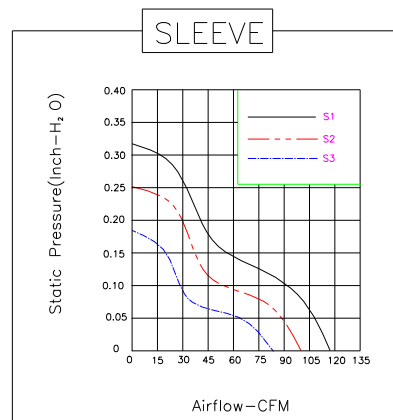

20 × 120 × 38 mm

Bearing Type: Ball/Sleeve bearing

Air Flow: 83~119CFM

XJHFAN

编号 Model	电压 Rating Voltage(VDC)	电流 Power Current (AMP)	功率 Power Consumption (WATTS)	轴承 Bearing Ball Sleeve	转速 Speed (RPM)	风量 Air Flow (CFM)	风压 Static Pressure (Inch-H ₂ O)	噪声 Noise (dBA)
DC1212PMS1	12	0.56	6.7	S	3000	118	0.32	45
DC1212PMS2	12	0.43	5.1	S	2700	97	0.24	41
DC1212PMS3	12	0.27	3.2	S	2300	83	0.18	34
DC1212PMB1	12	0.56	6.7	B	3100	119	0.33	45
DC1212PMB2	12	0.43	5.1	B	2800	98	0.25	41
DC1212PMB3	12	0.27	3.2	B	2400	84	0.19	34
DC2412PMS1	24	0.33	7.9	S	3000	118	0.32	45
DC2412PMS2	24	0.25	6	S	2700	97	0.24	41
DC2412PMS3	24	0.18	4.2	S	2300	83	0.18	34
DC2412PMB1	24	0.33	7.9	B	3100	119	0.33	45
DC2412PMB2	24	0.25	6	B	2800	98	0.25	41
DC2412PMB3	24	0.18	4.2	B	2400	84	0.19	34