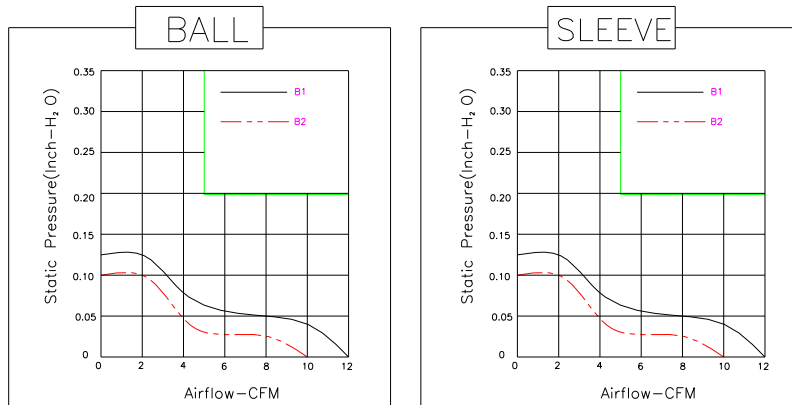

地址：广东省深圳市龙岗区平湖街道世纪工业区 B 区 2 号 3 楼
 电话：0755-23735300 13828711071 18948738489
 传真：0755-89699793
 网址：www.fanon.cn

50×50×10 mm

XJHFAN

Bearing Type: Ball/Sleeve bearing

Air Flow: 10~12CFM

编号 Model	电压 Rating Voltage(VDC)	电流 Power Current (AMP)	功率 Power Consumption (WATTS)	轴承 Bearing Ball Sleeve	转速 Speed (RPM)	风量 Air Flow (CFM)	风压 Static Pressure (Inch-H ₂ O)	噪声 Noise (dBA)
DC0505PFS1	5	0.20	1.0	S	5200	12	0.12	32
DC0505PFS2	5	0.13	0.65	S	4200	10	0.10	30
DC0505PFB1	5	0.20	1.0	B	5200	12	0.12	32
DC0505PFB2	5	0.13	0.65	B	4200	10	0.10	30
DC1205PFS1	12	0.12	1.4	S	5200	12	0.12	32
DC1205PFS2	12	0.10	1.1	S	4200	10	0.10	30
DC1205PFB1	12	0.12	1.4	B	5200	12	0.12	32
DC1205PFB2	12	0.10	1.1	B	4200	10	0.10	30