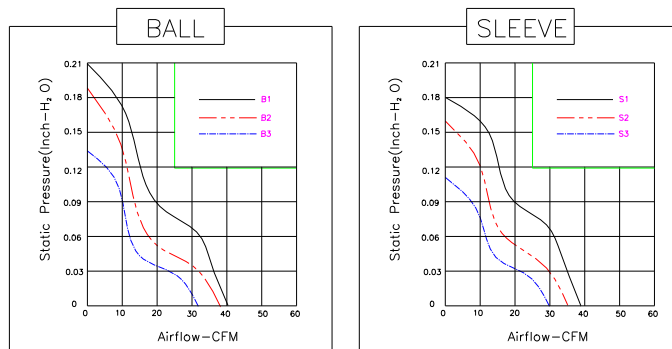

地址：广东省深圳市龙岗区平湖街道世纪工业区 B 区 2 号 3 楼

电话：0755-23735300 13828711071 18948738489

传真：0755-89699793

网址：www.fanon.cn