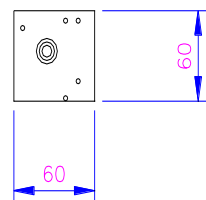

地址：广东省深圳市龙岗区平湖街道世纪工业区 B 区 2 号 3 楼  
电话：0755-23735300 13828711071  
传真：0755-89699793  
网址：www.fanon.cn

深圳市鑫晋丰科技有限公司  
深圳市鑫建华电机厂

XJH40290

XJHFAN

Bearing Type: Ball/Sleeve bearing

Air Flow: 95CFM

规格型号 P/N	电压 Rating Voltage(DC)	电流 Power Current (AMP)	功率 Power Consumption (WATTS)	轴承 Bearing Ball Sleeve	转速 Speed (RPM)	风量 Air Flow (CFM)	噪声 Noise (dBA)
XJH40290-DC12	12	0.33	4.0	S	1700	70	40
XJH40290-DC24	24	0.17	4.0	S	1600	68	40
XJH40290-DC12	12	0.33	4.0	B	1700	70	40
XJH40290-DC24	24	0.17	4.0	B	1600	68	40
47-40290-DC24	24	0.40	9.6	B	2700	95	45
47-40290-DC12	12	0.8	9.6	B	2700	95	45