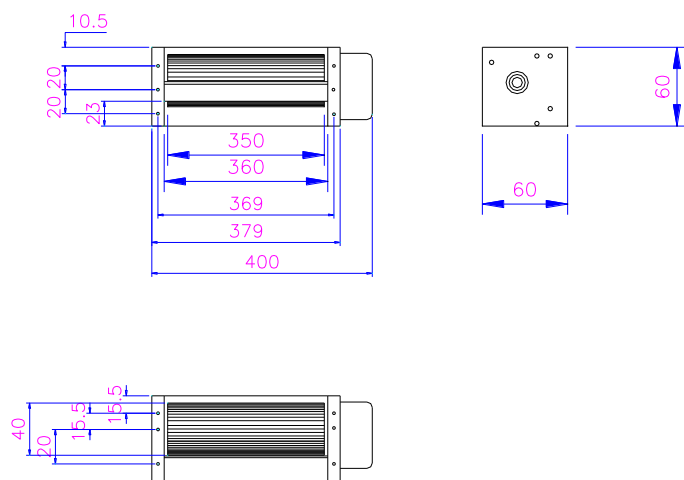

深圳市鑫晋丰科技有限公司
深圳市鑫建华电机厂

XJH40350

XJHFAN

Bearing Type: Ball/Sleeve bearing

Air Flow: 95CFM

规格型号 P/N	电压 Rating Voltage(DC)	电流 Power Current (AMP)	功率 Power Consumption (WATTS)	轴承 Bearing Ball Sleeve	转速 Speed (RPM)	风量 Air Flow (CFM)	噪声 Noise (dBA)
XJH40350-DC12	12	0.33	4.0	S	1500	70	40
XJH40350-DC24	24	0.17	4.0	S	1500	68	40
XJH40350-DC12	12	0.33	4.0	B	1500	70	40
XJH40350-DC24	24	0.17	4.0	B	1500	68	40
47-40350-DC24	24	0.45	11	B	2600	100	45
47-40350-DC12	12	1.1	13	B	2700	103	45

地址：广东省深圳市龙岗区平湖街道世纪工业区 B 区 2 号 3 楼
电话：0755-23735300 13828711071
传真：0755-89699793
网址：www.fanon.cn