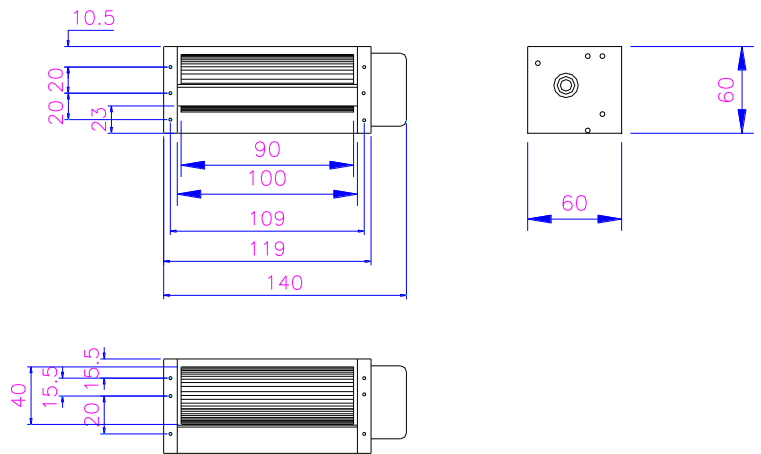

深圳市鑫晋丰科技有限公司
深圳市鑫建华电机厂

XJH4090

XJHFAN

Bearing Type: Ball/Sleeve bearing

Air Flow: 30CFM

规格型号 P/N	电压 Rating Voltage(DC)	电流 Power Current (AMP)	功率 Power Consumption (WATTS)	轴承 Bearing Ball Sleeve	转速 Speed (RPM)	风量 Air Flow (CFM)	噪声 Noise (dBA)
XJH4090-DC12	12	0.27	3.3	S	2700	22	35
XJH4090-DC24	24	0.14	3.3	S	2700	22	35
XJH4090-DC12	12	0.27	3.3	B	2700	22	35
XJH4090-DC24	24	0.14	3.3	B	2700	22	35
47-4090-DC24	24	0.19	4.5	B	3800	30	38
47-4090-DC12	12	0.35	4.2	B	3800	30	38

地址：广东省深圳市龙岗区平湖街道世纪工业区 B 区 2 号 3 楼
电话：0755-23735300 13828711071
传真：0755-89699793
网址：www.fanon.cn