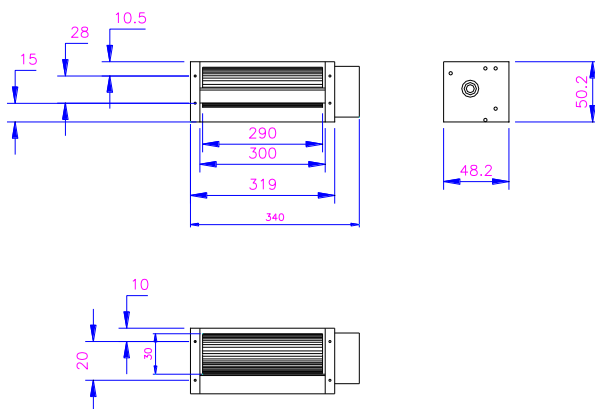

深圳市鑫晋丰科技有限公司
深圳市鑫建华电机厂

XJH30290

XJHFAN

Bearing Type: Ball/Sleeve bearing

Air Flow: 33CFM

规格型号 P/N	电压 Rating Voltage(DC)	电流 Power Current (AMP)	功率 Power Consumption (WATTS)	轴承 Bearing Ball Sleeve	转速 Speed (RPM)	风量 Air Flow (CFM)	噪声 Noise (dBA)
XJH30290-DC12	12	0.25	3.0	S	2200	33	36
XJH30290-DC24	24	0.20	4.8	S	2200	33	36
XJH30290-DC12	12	0.25	3.0	B	2200	33	36
XJH30290-DC24	24	0.20	4.8	B	2200	33	36

地址：广东省深圳市龙岗区平湖街道世纪工业区 B 区 2 号 3 楼
电话：0755-23735300 13828711071
传真：0755-89699793
网址：www.fanon.cn