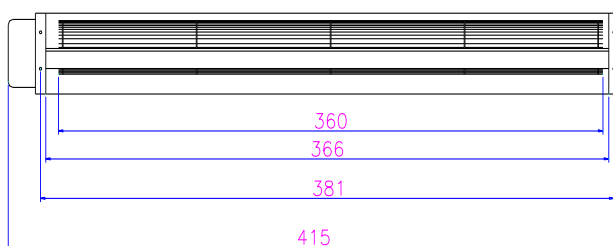

深圳市鑫晋丰科技有限公司
深圳市鑫建华电机厂

XJH60360

XJHFAN

Bearing Type: Ball/Sleeve bearing

Air Flow: 115CFM

规格型号 P/N	电压 Rating Voltage(DC)	电流 Power Current (AMP)	功率 Power Consumption (WATTS)	轴承 Bearing Ball Sleeve	转速 Speed (RPM)	风量 Air Flow (CFM)	噪声 Noise (dBA)
XJH60360-DC12	12	0.98	11.5	S	1330	115	38
XJH60360-DC24	24	0.50	12	S	1330	115	38
XJH60360-DC12	12	0.98	11.5	B	1350	115	38
XJH60360-DC24	24	0.50	12	B	1350	115	38

地址：广东省深圳市龙岗区平湖街道世纪工业区 B 区 2 号 3 楼

电话：0755-23735300 13828711071

传真：0755-89699793

网址：www.fanon.cn