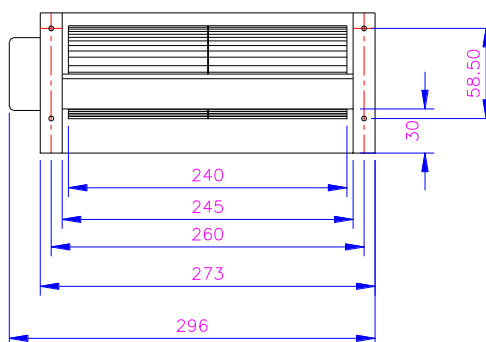

深圳市鑫晋丰科技有限公司
深圳市鑫建华电机厂

XJH60240

XJHAN

Bearing Type: Ball/Sleeve bearing

Air Flow: 100CFM

规格型号 P/N	电压 Rating Voltage(DC)	电流 Power Current (AMP)	功率 Power Consumption (WATTS)	轴承 Bearing Ball Sleeve	转速 Speed (RPM)	风量 Air Flow (CFM)	噪声 Noise (dBA)
XJH60240-DC12	12	0.90	11	S	1650	97	35
XJH60240-DC24	24	0.45	11	S	1650	97	35
XJH60240-DC12	12	0.90	11	B	1700	100	35
XJH60240-DC24	24	0.45	11	B	1700	100	35

地址：广东省深圳市龙岗区平湖街道世纪工业区 B 区 2 号 3 楼
电话：0755-23735300 13828711071
传真：0755-89699793
网址：www.fanon.cn