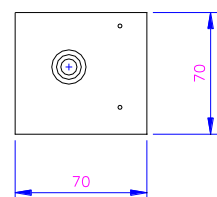

深圳市鑫晋丰科技有限公司
深圳市鑫建华电机厂

XJH50420

XJHFAN

Bearing Type: Ball/Sleeve bearing

Air Flow: 110 CFM

规格型号 P/N	电压 Rating Voltage(DC)	电流 Power Current (AMP)	功率 Power Consumption (WATTS)	轴承 Bearing Ball Sleeve	转速 Speed (RPM)	风量 Air Flow (CFM)	噪声 Noise (dBA)
47-50420-DC24	24	0.53	12.7	B	1850	115	45
47-50420-DC12	12	1.0	12	B	1850	115	45

地址：广东省深圳市龙岗区平湖街道世纪工业区 B 区 2 号 3 楼
电话：0755-23735300 13828711071
传真：0755-89699793
网址：www.fanon.cn