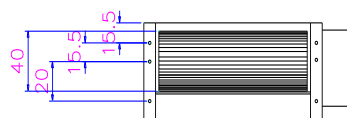

地址：广东省深圳市龙岗区平湖街道世纪工业区 B 区 2 号 3 楼  
电话：0755-23735300 13828711071  
传真：0755-89699793  
网址：www.fanon.cn

深圳市鑫晋丰科技有限公司  
深圳市鑫建华电机厂

XJH40290

XJHFAN

Bearing Type: Ball/Sleeve bearing

Air Flow: 95CFM

规格型号 P/N	电压 Rating Voltage(DC)	电流 Power Current (AMP)	功率 Power Consumption (WATTS)	轴承 Bearing Ball Sleeve	转速 Speed (RPM)	风量 Air Flow (CFM)	噪声 Noise (dBA)
XJH40290-DC12	12	0.33	4.0	S	1700	70	40
XJH40290-DC24	24	0.17	4.0	S	1600	68	40
XJH40290-DC12	12	0.33	4.0	B	1700	70	40
XJH40290-DC24	24	0.17	4.0	B	1600	68	40
47-40290-DC24	24	0.40	9.6	B	2700	95	45
47-40290-DC12	12	0.8	9.6	B	2700	95	45