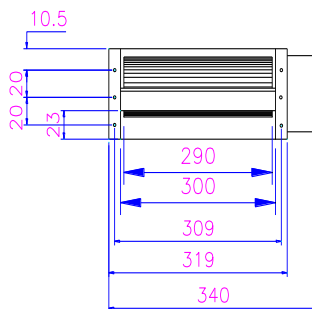

地址：广东省深圳市龙岗区平湖街道世纪工业区 B 区 2 号 3 楼  
电话：0755-23735300 13828711071  
传真：0755-89699793  
网址：www.fanon.cn

深圳市鑫晋丰科技有限公司  
深圳市鑫建华电机厂

XJH40290

XJHFAN

Bearing Type: Ball/Sleeve bearing

Air Flow: 95CFM

规格型号 P/N	电压 Rating Voltage(DC)	电流 Power Current (AMP)	功率 Power Consumption (WATTS)	轴承 Bearing Ball Sleeve	转速 Speed (RPM)	风量 Air Flow (CFM)	噪声 Noise (dBA)
XJH40290-DC12	12	0.33	4.0	S	1700	70	40
XJH40290-DC24	24	0.17	4.0	S	1600	68	40
XJH40290-DC12	12	0.33	4.0	B	1700	70	40
XJH40290-DC24	24	0.17	4.0	B	1600	68	40
47-40290-DC24	24	0.40	9.6	B	2700	95	45
47-40290-DC12	12	0.8	9.6	B	2700	95	45