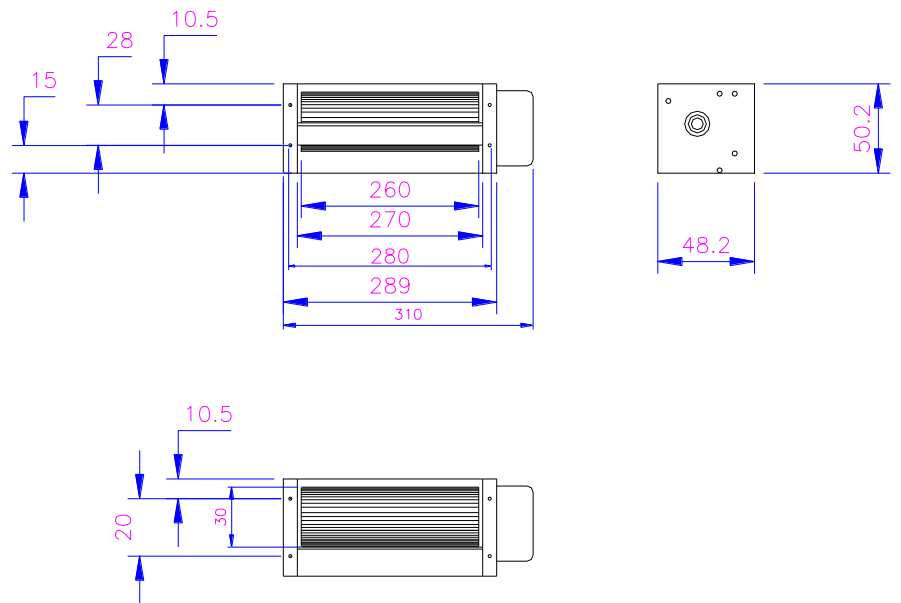

地址：广东省深圳市龙岗区平湖街道世纪工业区 B 区 2 号 3 楼  
 电话：0755-23735300 13828711071  
 传真：0755-89699793  
 网址：www.fanon.cn

深圳市鑫晋丰科技有限公司  
深圳市鑫建华电机厂

XJH30260

XJHFAN

Bearing Type: Ball/Sleeve bearing

Air Flow: 32CFM

规格型号 P/N	电压 Rating Voltage(DC)	电流 Power Current (AMP)	功率 Power Consumption (WATTS)	轴承 Bearing Ball Sleeve	转速 Speed (RPM)	风量 Air Flow (CFM)	噪声 Noise (dBA)
XJH30260-DC12	12	0.23	2.8	S	2300	32	31
XJH30260-DC24	24	0.18	4.3	S	2300	32	31
XJH30260-DC12	12	0.23	2.8	B	2300	32	31
XJH30260-DC24	24	0.18	4.3	B	2300	32	31