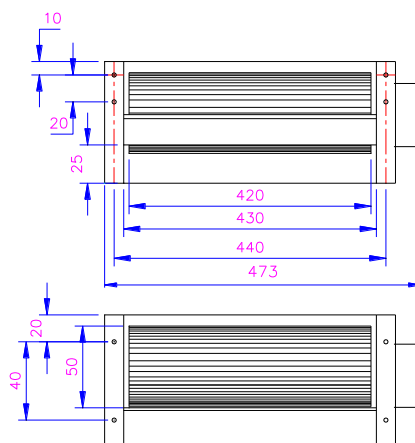

深圳市鑫晋丰科技有限公司
深圳市鑫建华电机厂

XJH50420

XJHFAN

Bearing Type: Ball/Sleeve bearing

Air Flow: 110 CFM

规格型号 P/N	电压 Rating Voltage(DC)	电流 Power Current (AMP)	功率 Power Consumption (WATTS)	轴承 Bearing Ball Sleeve	转速 Speed (RPM)	风量 Air Flow (CFM)	噪声 Noise (dBA)
47-50420-DC24	24	0.53	12.7	B	1850	115	45
47-50420-DC12	12	1.0	12	B	1850	115	45

地址：广东省深圳市龙岗区平湖街道世纪工业区 B 区 2 号 3 楼
电话：0755-23735300 13828711071
传真：0755-89699793
网址：www.fanon.cn