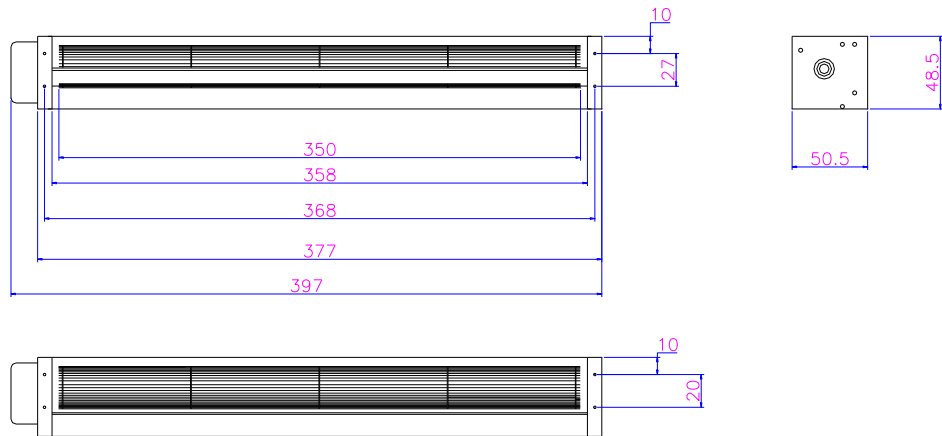

地址：广东省深圳市龙岗区平湖街道世纪工业区 B 区 2 号 3 楼  
 电话：0755-23735300 13828711071  
 传真：0755-89699793  
 网址：www.fanon.cn

深圳市鑫晋丰科技有限公司  
深圳市鑫建华电机厂

XJH30350

XJHFAN

Bearing Type: Ball/Sleeve bearing

Air Flow: 38CFM

规格型号 P/N	电压 Rating Voltage(DC)	电流 Power Current (AMP)	功率 Power Consumption (WATTS)	轴承 Bearing Ball Sleeve	转速 Speed (RPM)	风量 Air Flow (CFM)	噪声 Noise (dBA)
XJH30350-DC12	12	0.30	3.6	S	2300	38	36
XJH30350-DC24	24	0.15	3.6	S	2300	38	36
XJH30350-DC12	12	0.30	3.6	B	2300	38	36
XJH30350-DC24	24	0.15	3.6	B	2300	38	36