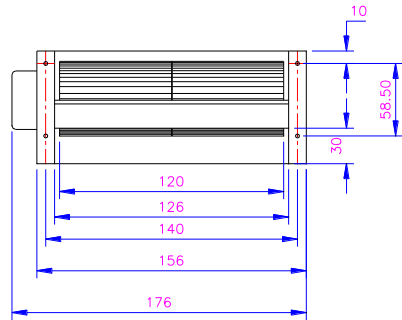

深圳市鑫晋丰科技有限公司
深圳市鑫建华电机厂

XJH60120

XJHAN

Bearing Type: Ball/Sleeve bearing

Air Flow: 65CFM

规格型号 P/N	电压 Rating Voltage(DC)	电流 Power Current (AMP)	功率 Power Consumption (WATTS)	轴承 Bearing Ball Sleeve	转速 Speed (RPM)	风量 Air Flow (CFM)	噪声 Noise (dBA)
XJH60120-DC12	12	0.70	8.4	S	2100	65	35
XJH60120-DC24	24	0.38	9.0	S	2100	65	35
XJH60120-DC12	12	0.70	8.4	B	2100	65	35
XJH60120-DC24	24	0.38	9.0	B	2100	65	35

地址：广东省深圳市龙岗区平湖街道世纪工业区 B 区 2 号 3 楼
电话：0755-23735300 13828711071
传真：0755-89699793
网址：www.fanon.cn